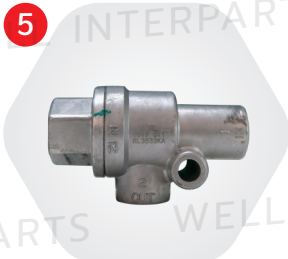

1  
31-SORLRL3527FCCN  
รีเลย์อีเมอร์เจนซีวาล์ว  
110205 SORL

2  
31-SORLRL3518QACN  
มินิวาล์ว SORL  
Ref-3100

3  
31-SORLRL3516SACN  
วาล์วไล่ลมเร็ว SORL  
Ref-2000D

4  
31-SORLRL3548GBCN  
วาล์วปลดเบรก SORL  
OEM-17600B

5  
31-SORLRL3533KACN  
ทูเวย์เช็ควาล์ว SORL  
Ref-320100

6  
31-SORLRL3526KA  
แฮนด์เบรกวาล์ว (ปลดเบรก)  
5900 SORL

7  
31-SORLRL3527ACCN  
รีเลย์อีเมอร์เจนซีวาล์ว RE-6  
SORL Ref-281672

8  
31-SORLRL3518ED01CN  
รีเลย์วาล์ว R-6 Sorl(RCK)  
Ref-280375

9  
31-SORLRL3518MACN  
รีเลย์อีเมอร์เจนซีวาล์ว  
9710021520 SORL

10  
31-SORLRL3518NBCN  
รีเลย์อีเมอร์เจนซีวาล์ว SORL  
(WABCO 9710021500)

11  
31-SORLRL3568DA  
วาล์วทางทรลเลอร์

12  
31-SORLSRL3527FC9CN  
ชุดซ่อมรีเลย์วาล์ว SORL

13  
31-SORLSRL3518QA9CN  
ชุดซ่อมมินิวาล์ว SORL

14  
31-SORLSRL3516SA9CN  
ชุดซ่อมวาล์วไล่ลมเร็ว SORL

15  
31-SORLSRL3548GB9CN  
ชุดซ่อมวาล์วปลดเบรก SORL

16  
31-SORLSRL3526KA9CN  
ชุดซ่อมแฮนด์วาล์ว SORL