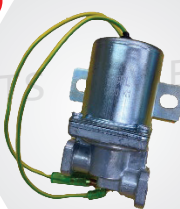

56

80-3SORLRL1608050069  
คัลท์ปั๊มเตอร์  
I/Z DECA 360 SORL

57

31-SORLRL3515MB05CN  
วาล์วไล่ลมเร็ว  
Hino Victor SORL (3515 008 361 0)

58

31-SORLRL3515MB13CN  
วาล์วไล่ลมเร็ว  
Hino Mega SORL

59

31-SORLRL3515XB05CN  
วาล์วแบ่งลม 4 ทาง  
H/N Mega500 SORL

60

31-SORLRL3515XB06  
วาล์วแบ่งลม 4 ทาง  
I/Z Deca360 SORL

61

31-SORLRLD5R009CN  
สวิทช์ DL 2 ทาง SORL  
RLD5-R009

62

31-SORLRLD5R022CN  
สวิทช์ DL 3 ทาง SORL  
RLD5-R022

63

31-SORLRL3549GBCN  
กรรบอกข้อต่อเบรก  
FUSO/HINO/ISUZU SORL

64

31-SORL17055070020  
หัวเกียร์ FUSO, เฉินหลง SORL  
(ขวา) 1705 507 0020

65

31-SORLRL3525YBCN  
วันเวย์เช็ควาล์ว  
(ตัวตรง) # 1090 SORL

66

31-SORLRL3525FACN  
วันเวย์เช็ควาล์ว  
(ตัวงอ) # 1190 SORL

67

31-SORLRL3525HA02CN  
วาล์วกันลมย้อน  
H/N VICTOR SORL