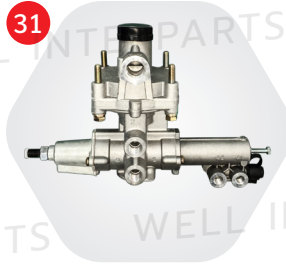

24

31-SORLRL3516XA01CN  
วาล์วไล่ลมเร็ว 2 ทาง (ABS) SORL  
(9735000510)

25

31-SORL3548YACN  
ตัวล๊อคลมแบบตั้ง  
2 รู SORL

26

31-SORL3548HBCN  
ตัวล๊อคลมแบบตั้ง  
3 รู SORL

27

31-SORLRL1705CACN  
สวิทช์คอนโทรล 4630360000 SORL  
(RL1705CA)

28

31-SORLRL8606BACN  
Raise-Lower Valve Manual SORL  
(4630320200)

29

31-SORLRL3548FA14  
CONTROL VALVE  
RL3548FA14

30

31-SORLRL3548FB  
คอนโทรลวาล์ว  
1/2, N/S

31

31-SORLRL3523AK29CN  
LSV Relay Emergency Valve SORL  
(WABCO 4757145100)

32

31-SORLRL3548KACN  
วาล์วยกหมอนวาลลงอัตโนมัติ SORL  
ไม่มีข้อต่อ RL3548KA

33

31-SORL2908SET  
วาล์วปรับระดับพร้อมกัน SORL 2908AA (4640060020)

34

31-SORLRL3523GB  
Load Sensing Valve SORL RL3523GB (4758003010)

35

31-SORLRL2908CDCN  
วาล์วปรับระดับลดสมทกกันเนี่ยพร้อมกัน SORL 2908CD

36

31-SORLRL3514NB04  
ขาเหยียบเบรกแบบมีแป้น H/N ลิงค์ไฮเทค SORL (แบบ 4 รู)

37

31-SORLRL3514GA  
ขาเหยียบเบรกแบบมีแป้น FUSO,UD,RockySORL (รูตรง)