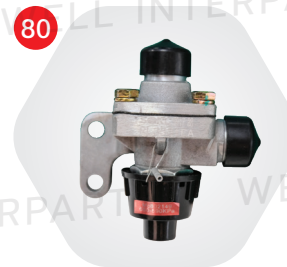

80

31-SORLRL3531EACN  
กาวานาตัดลม R/K175, FN527  
(รุ่นเก่า) SORL

81

31-SORLRL2908ZA03CN  
วาล์วยกถล่ม  
HINO PROFIA SORL

82

31-SORLRL3526HBCN  
วาล์วเปิดปิดประตูลมรถบัส  
SORL

83

31-SORL3518RF01CN  
วาล์วหม้อลมเบรกซีพีพี  
H/N MEGA SORL