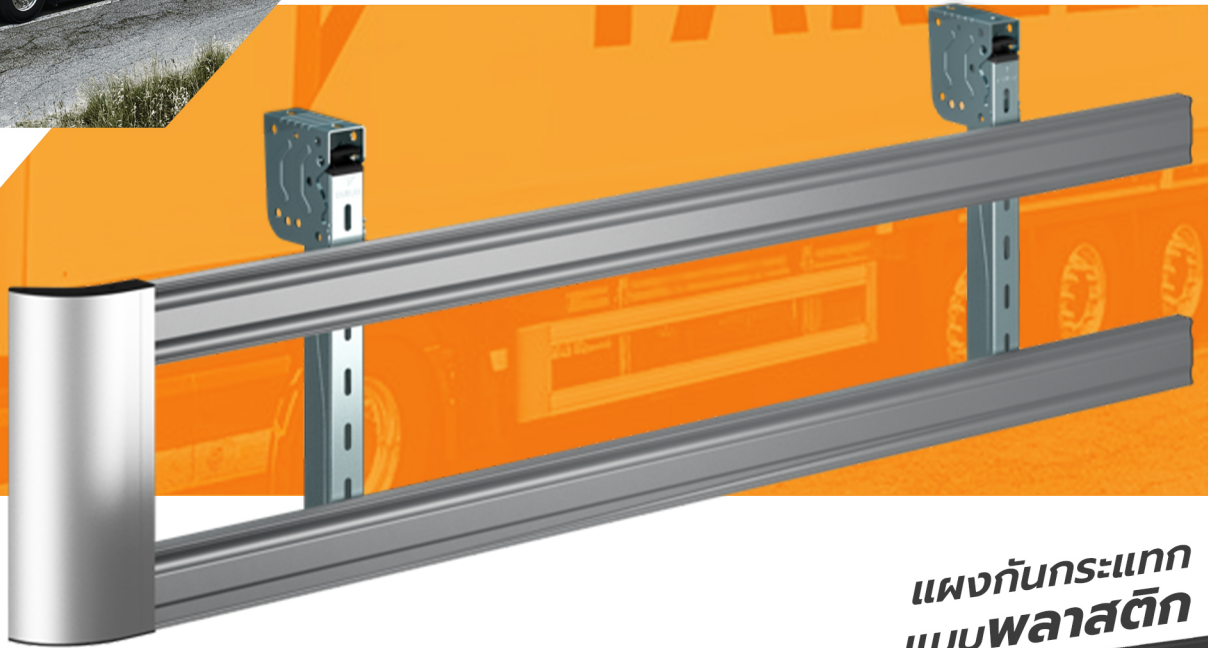

สินค้าคุณภาพ
จากประเทศอิตาลี

แผงกันกระแทก
แบบพลาสติก

H = 50/40/30

B = 10

แผงกันกระแทก
แบบอลูมิเนียม