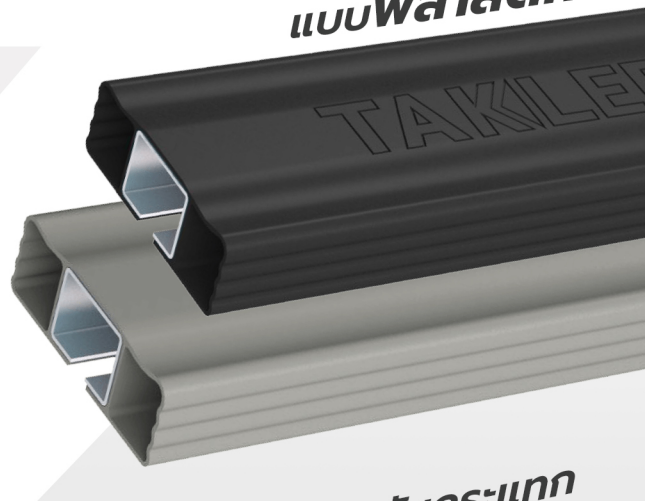

สินค้าคุณภาพ
จากประเทศอิตาลี

แผงกันกระแทก
แบบพลาสติก

H = 50/40/30

B = 10

แผงกันกระแทก
แบบอลูมิเนียม