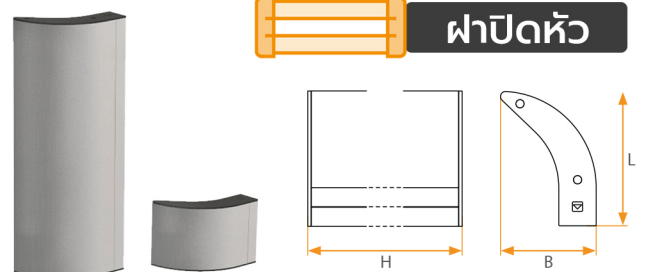

ฝาปิดหัว

รุ่น	L	B	H	kg
TK1310	140	100	100	0.2
TK1330	140	100	400	0.6
TK1340	140	100	500	0.8

mm. mm. mm.