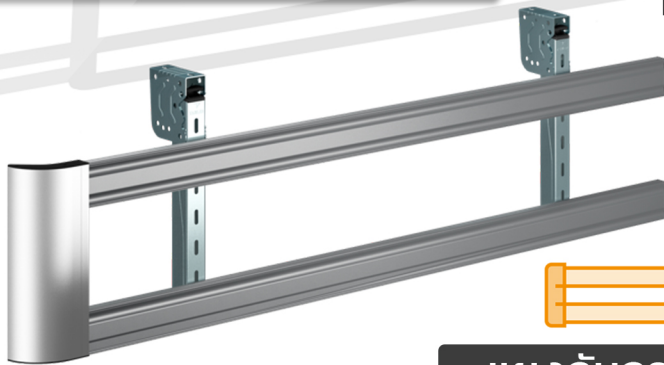

| ใต้มาตรฐาน REGULATION NO. 73.01 |

สินค้าคุณภาพ
จากประเทศอิตาลี

แผงกันกระแทก

แบบอลูมิเนียม

TK1390

ชุดสกรูยึด
แผงกันกระแทกออลูมิเนียม

| รุ่น | L | B | H | kg |
|-----------|------|----|-----|-----|
| TK1210 | 3500 | 35 | 100 | 4.0 |
| TK1210300 | 4300 | 35 | 100 | 4.5 |

mm. mm. mm.

ขายึดแผงข้าง

แบบพับได้

| รุ่น | L | B | H | S | kg |
|--------|------|-----|-----|-----|-----|
| TK3023 | 54.7 | 140 | 572 | 155 | 1.8 |
| TK3025 | 54.7 | 140 | 710 | 155 | 2 |

mm. mm. mm. mm.