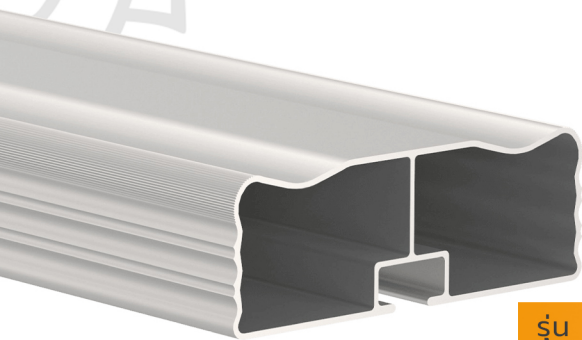

| ใต้มาตรฐาน REGULATION NO. 73.01 |

สินค้าคุณภาพ
จากประเทศอิตาลี

แผงกันกระแทก

แบบอลูมิเนียม

TK1390

ชุดสกรูยึด
แผงกันกระแทกออลูมิเนียม

| รุ่น | L | B | H | kg |
|-----------|------|----|-----|-----|
| TK1210 | 3500 | 35 | 100 | 4.0 |
| TK1210300 | 4300 | 35 | 100 | 4.5 |

mm. mm. mm.

ขายึดแผงข้าง

แบบพับได้

| รุ่น | L | B | H | S | kg |
|--------|------|-----|-----|-----|-----|
| TK3023 | 54.7 | 140 | 572 | 155 | 1.8 |
| TK3025 | 54.7 | 140 | 710 | 155 | 2 |

mm. mm. mm. mm.