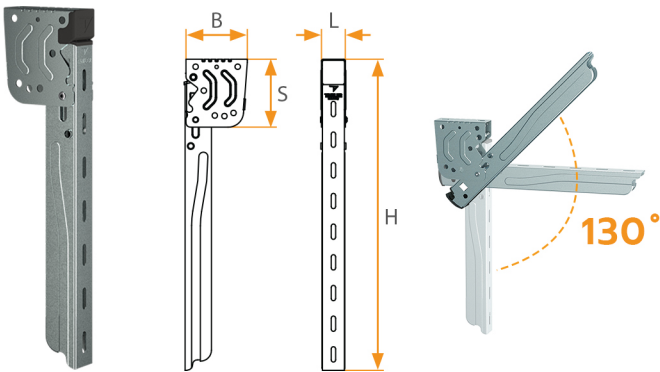

| ใต้มาตรฐาน REGULATION NO. 73.01 |

สินค้าคุณภาพ
จากประเทศอิตาลี

แผงกันกระแทก

แบบอลูมิเนียม

TK1390

ชุดสกรูยึด
แผงกันกระแทกออลูมิเนียม

| รุ่น | L | B | H | kg |
|-----------|------|----|-----|-----|
| TK1210 | 3500 | 35 | 100 | 4.0 |
| TK1210300 | 4300 | 35 | 100 | 4.5 |

mm. mm. mm.

ขายึดแผงข้าง

แบบพับได้

| รุ่น | L | B | H | S | kg |
|--------|------|-----|-----|-----|-----|
| TK3023 | 54.7 | 140 | 572 | 155 | 1.8 |
| TK3025 | 54.7 | 140 | 710 | 155 | 2 |

mm. mm. mm. mm.

ฝาปิดท้าย

| รุ่น | L | B | H | kg |
|--------|---|----|-----|------|
| TK1380 | 3 | 35 | 100 | 0.04 |

mm. mm. mm.

ฝาปิดหัว

| รุ่น | L | B | H | kg |
|--------|-----|-----|-----|-----|
| TK1310 | 140 | 100 | 100 | 0.2 |
| TK1330 | 140 | 100 | 400 | 0.6 |
| TK1340 | 140 | 100 | 500 | 0.8 |