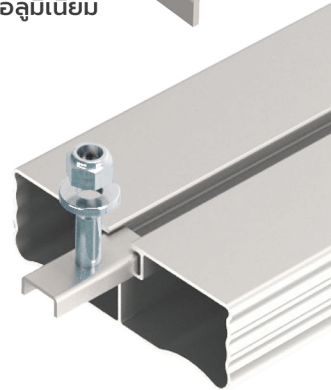

| ใต้มาตรฐาน REGULATION NO. 73.01 |

สินค้าคุณภาพ
จากประเทศอิตาลี

แผงกันกระแทก

แบบอลูมิเนียม

TK1390

ชุดสกรูยึด
แผงกันกระแทกออลูมิเนียม

| รุ่น | L | B | H | kg |
|-----------|------|----|-----|-----|
| TK1210 | 3500 | 35 | 100 | 4.0 |
| TK1210300 | 4300 | 35 | 100 | 4.5 |

mm. mm. mm.

ขายึดแผงข้าง

แบบพับได้

| รุ่น | L | B | H | S | kg |
|--------|------|-----|-----|-----|-----|
| TK3023 | 54.7 | 140 | 572 | 155 | 1.8 |
| TK3025 | 54.7 | 140 | 710 | 155 | 2 |

mm. mm. mm. mm.