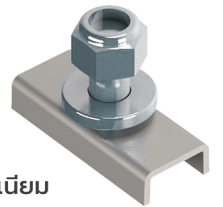

| ใต้มาตรฐาน REGULATION NO. 73.01 |

สินค้าคุณภาพ
จากประเทศอิตาลี

แผงกันกระแทก

แบบอลูมิเนียม

TK1390

ชุดสกรูยึด
แผงกันกระแทกออลูมิเนียม

| รุ่น | L | B | H | kg |
|-----------|------|----|-----|-----|
| TK1210 | 3500 | 35 | 100 | 4.0 |
| TK1210300 | 4300 | 35 | 100 | 4.5 |

mm. mm. mm.

ขายึดแผงข้าง

แบบพับได้

| รุ่น | L | B | H | S | kg |
|--------|------|-----|-----|-----|-----|
| TK3023 | 54.7 | 140 | 572 | 155 | 1.8 |
| TK3025 | 54.7 | 140 | 710 | 155 | 2 |

mm. mm. mm. mm.