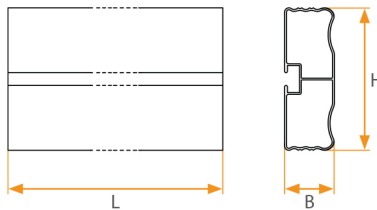

| ใต้มาตรฐาน REGULATION NO. 73.01 |

สินค้าคุณภาพ
จากประเทศอิตาลี

แผงกันกระแทก

แบบอลูมิเนียม

TK1390

ชุดสกรูยึด
แผงกันกระแทกออลูมิเนียม

| รุ่น | L | B | H | kg |
|-----------|------|----|-----|-----|
| TK1210 | 3500 | 35 | 100 | 4.0 |
| TK1210300 | 4300 | 35 | 100 | 4.5 |

mm. mm. mm.

ขายึดแผงข้าง

แบบพับได้

| รุ่น | L | B | H | S | kg |
|--------|------|-----|-----|-----|-----|
| TK3023 | 54.7 | 140 | 572 | 155 | 1.8 |
| TK3025 | 54.7 | 140 | 710 | 155 | 2 |

mm. mm. mm. mm.

ฝาปิดท้าย

| รุ่น | L | B | H | kg |
|--------|---|----|-----|------|
| TK1380 | 3 | 35 | 100 | 0.04 |

mm. mm. mm.

ฝาปิดหัว

| รุ่น | L | B | H | kg |
|--------|-----|-----|-----|-----|
| TK1310 | 140 | 100 | 100 | 0.2 |
| TK1330 | 140 | 100 | 400 | 0.6 |
| TK1340 | 140 | 100 | 500 | 0.8 |