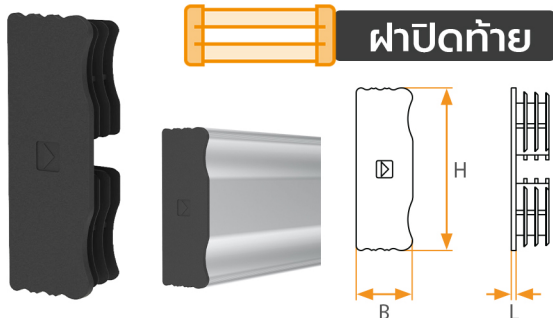

| ใต้มาตรฐาน REGULATION NO. 73.01 |

สินค้าคุณภาพ
จากประเทศอิตาลี

แผงกันกระแทก

แบบอลูมิเนียม

TK1390

ชุดสกรูยึด
แผงกันกระแทกออลูมิเนียม

| รุ่น | L | B | H | kg |
|-----------|------|----|-----|-----|
| TK1210 | 3500 | 35 | 100 | 4.0 |
| TK1210300 | 4300 | 35 | 100 | 4.5 |

mm. mm. mm.

ขายึดแผงข้าง

แบบพับได้

| รุ่น | L | B | H | S | kg |
|--------|------|-----|-----|-----|-----|
| TK3023 | 54.7 | 140 | 572 | 155 | 1.8 |
| TK3025 | 54.7 | 140 | 710 | 155 | 2 |

mm. mm. mm. mm.