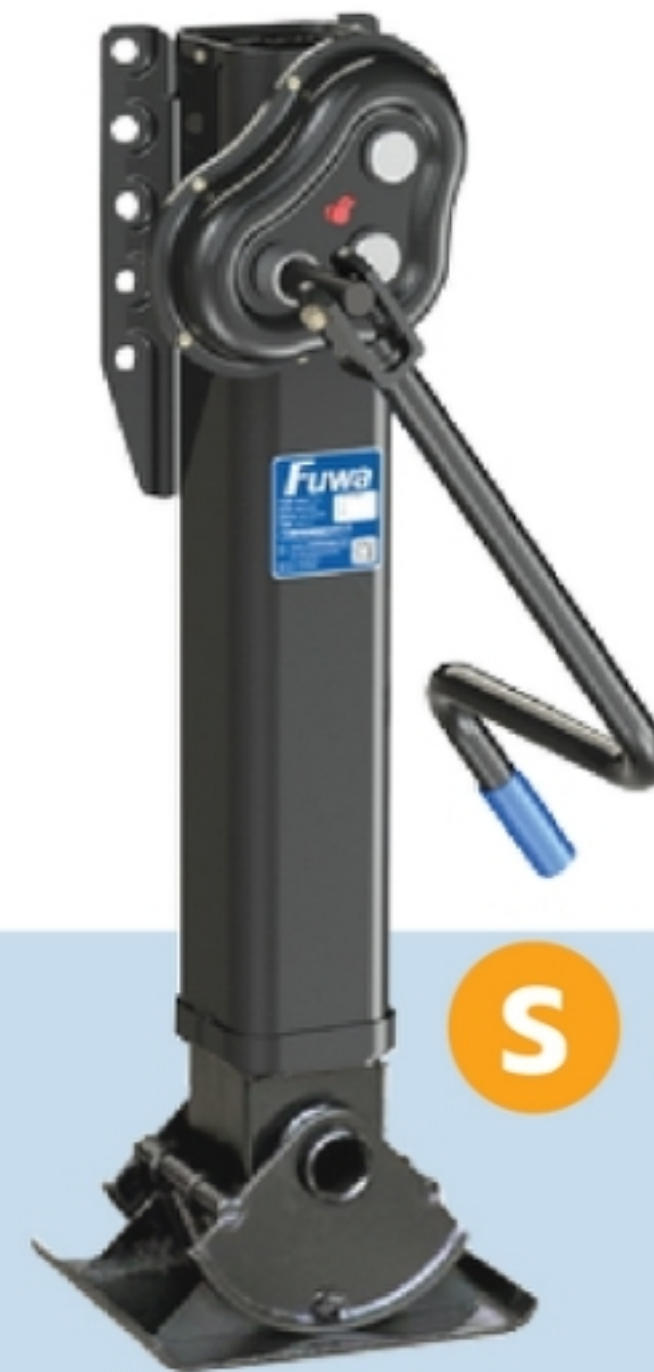

S

ข้อมูลรุ่นเท้าถ้ายัน

Types of Shoes	Lift D (mm)	Mounting Height A (mm)	Height K (mm)
T	480	844	530