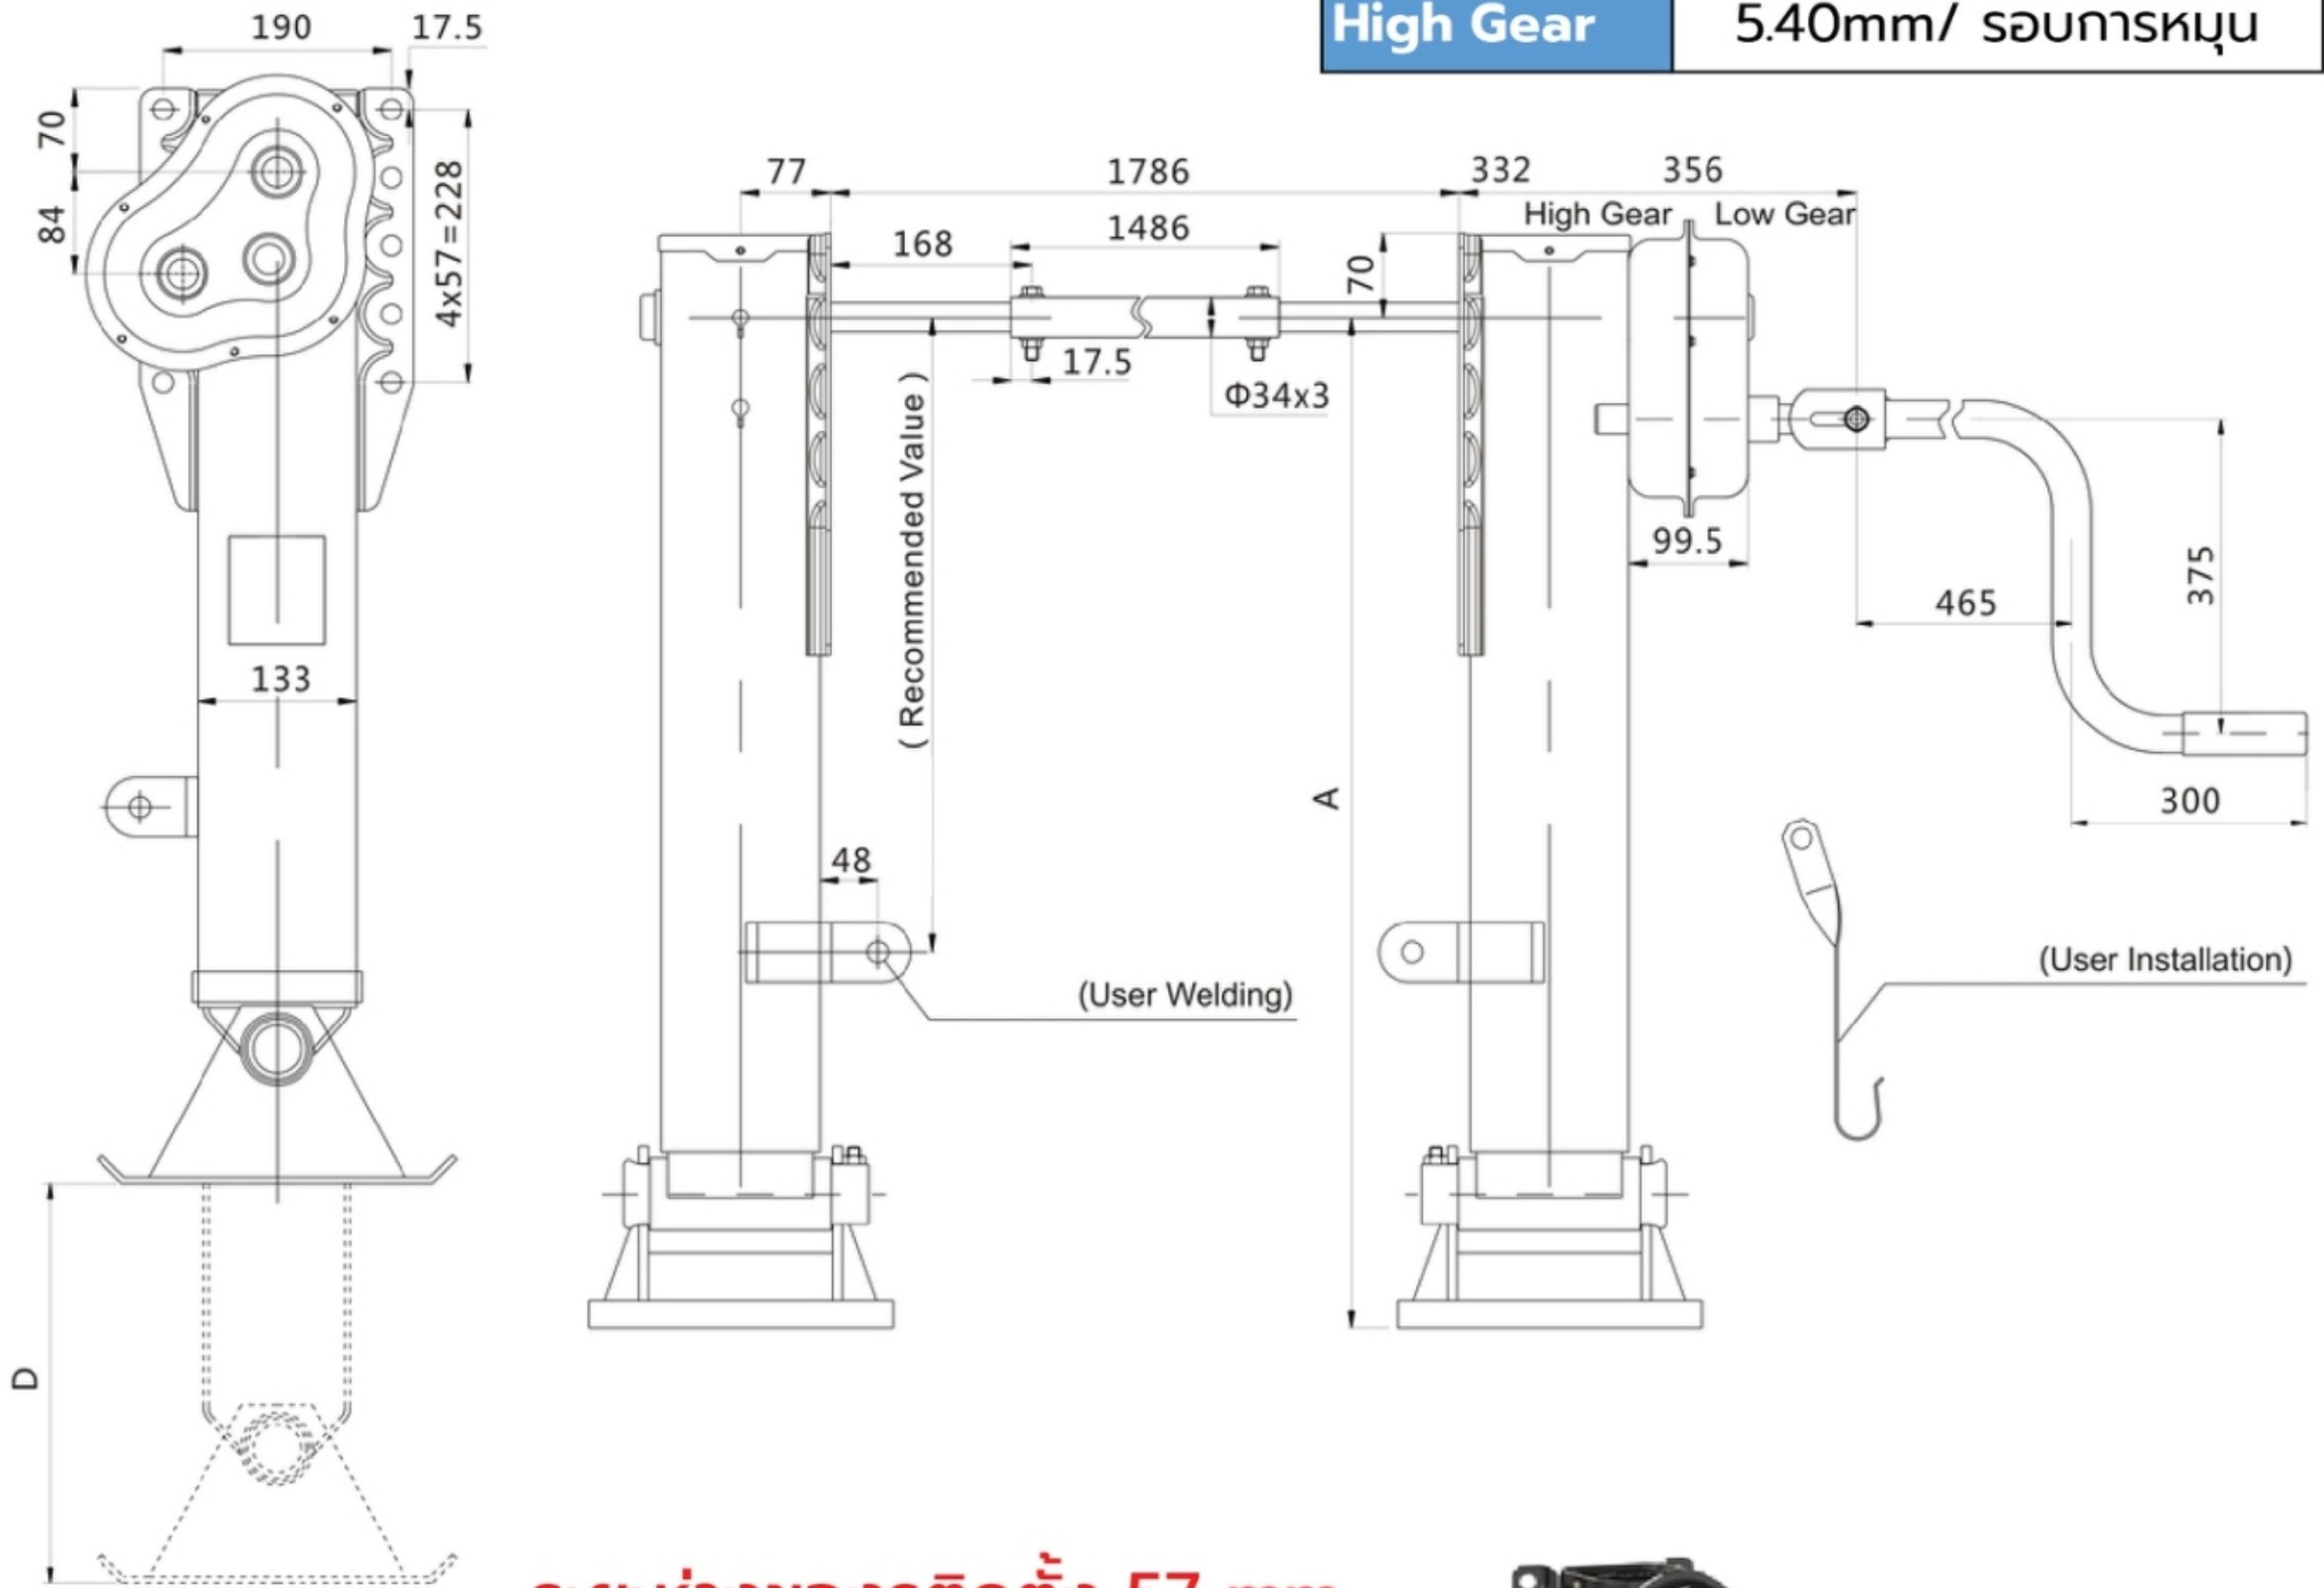

ข้อมูลขาถ้ายัน

| Crank Force | |
|-------------|----------------------|
| Low Gear | 0.71 mm / รอบการหมุน |
| High Gear | 5.40mm/ รอบการหมุน |

ระยะห่างของรูติดตั้ง 57 mm.

| One side Operation Landing Gear Assy | | | |
|--------------------------------------|----------------|-------------|---------------|
| Model | Types of Shoes | Lift D (mm) | Height A (mm) |
| FW280002S | S | 480 | 872 |
| FW280002T | T | 480 | 844 |

| Types of Shoes | Lift D (mm) | Mounting Height A (mm) | Height K (mm) |
|----------------|-------------|------------------------|---------------|
| S | 480 | 872 | 530 |

S

ข้อมูลรุ่นเท้าถ้ายัน

| Types of Shoes | Lift D (mm) | Mounting Height A (mm) | Height K (mm) |
|----------------|-------------|------------------------|---------------|
| T | 480 | 844 | 530 |