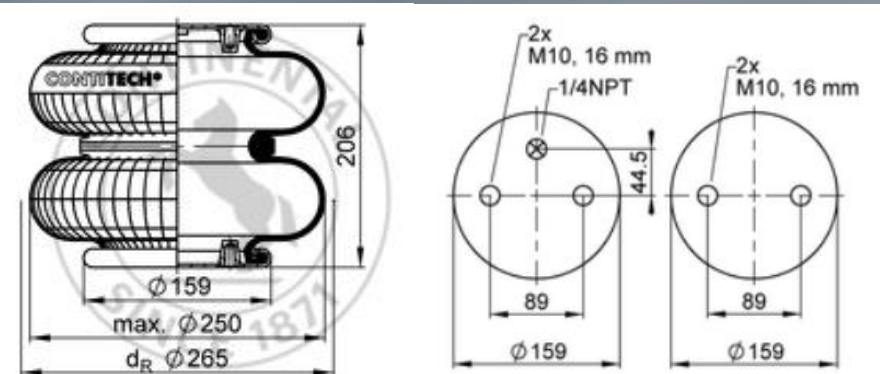

Continental

The Future in Motion

FD 200-19 1/4 M10

Cross Ref: 2B9-223

WELL
INTERPARTS

บริษัท เวลอินเตอร์พาร์ท จำกัด

Tel: +66 2737 6961 - 3

+66 2360 8841 - 3