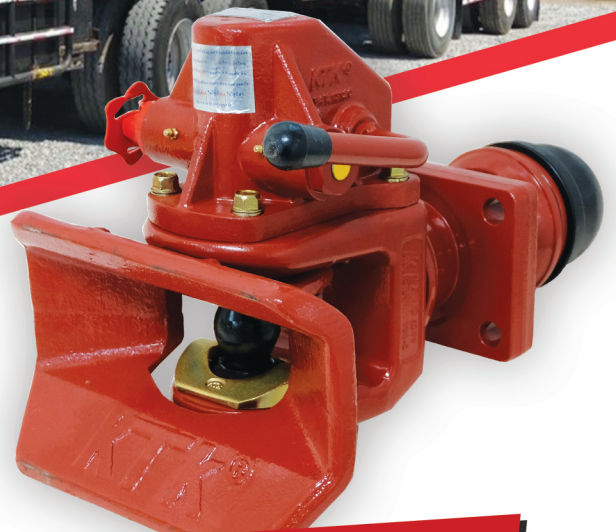

ข้อต่อพ่วงที่ได้รับความนิยม
อันดับ 1 ในประเทศไทย

ข้อต่อพ่วง KTK รุ่น K700

ขนาดสลัก 50 มม.
รุ่นใช้งานหนัก

รุ่นล๊อคมาตรฐาน

รุ่นซูปเปอร์ล๊อค

ผ่านการเห็นชอบจากกรมการขนส่งทางบก และเป็นที่ยอมรับ
ในเรื่องของความทนทาน มีอายุการใช้งานยาวนาน ง่ายต่อ
การบำรุงรักษา พร้อมอะไหล่สลับกันแทนคุณภาพสูง เทียบเคียง
กับผลิตภัณฑ์นำเข้าจากต่างประเทศ