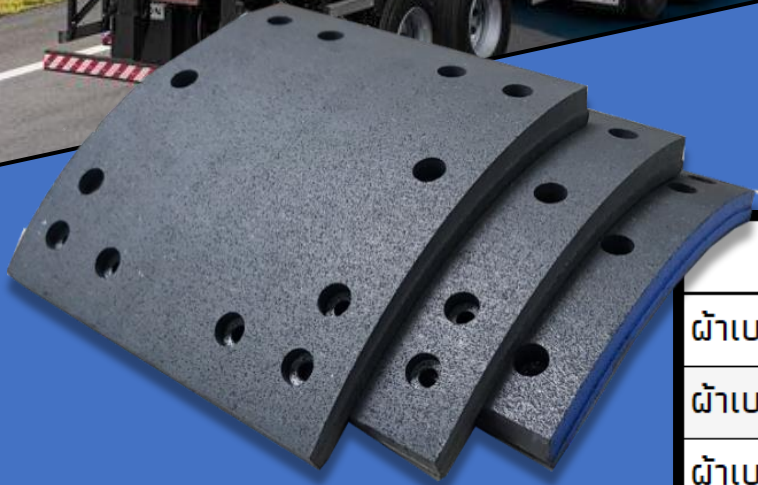

AF/700

(ECE R90 Certified)

รายละเอียดสินค้า

ผ้าเบรก Fras-le ROR 7" 12 ฐ [AF/700]

ผ้าเบรก Fras-le MAG II, YORK 16 ฐ [AF/700]

ผ้าเบรก Fras-le FUWA, FUHE 7" 16 ฐ [AF/700]

ผ้าเบรก Fras-le BPW 10 ฐ [AF/700]

ผ้าเบรก Fras-le MAG I 12ฐ [AF/700]