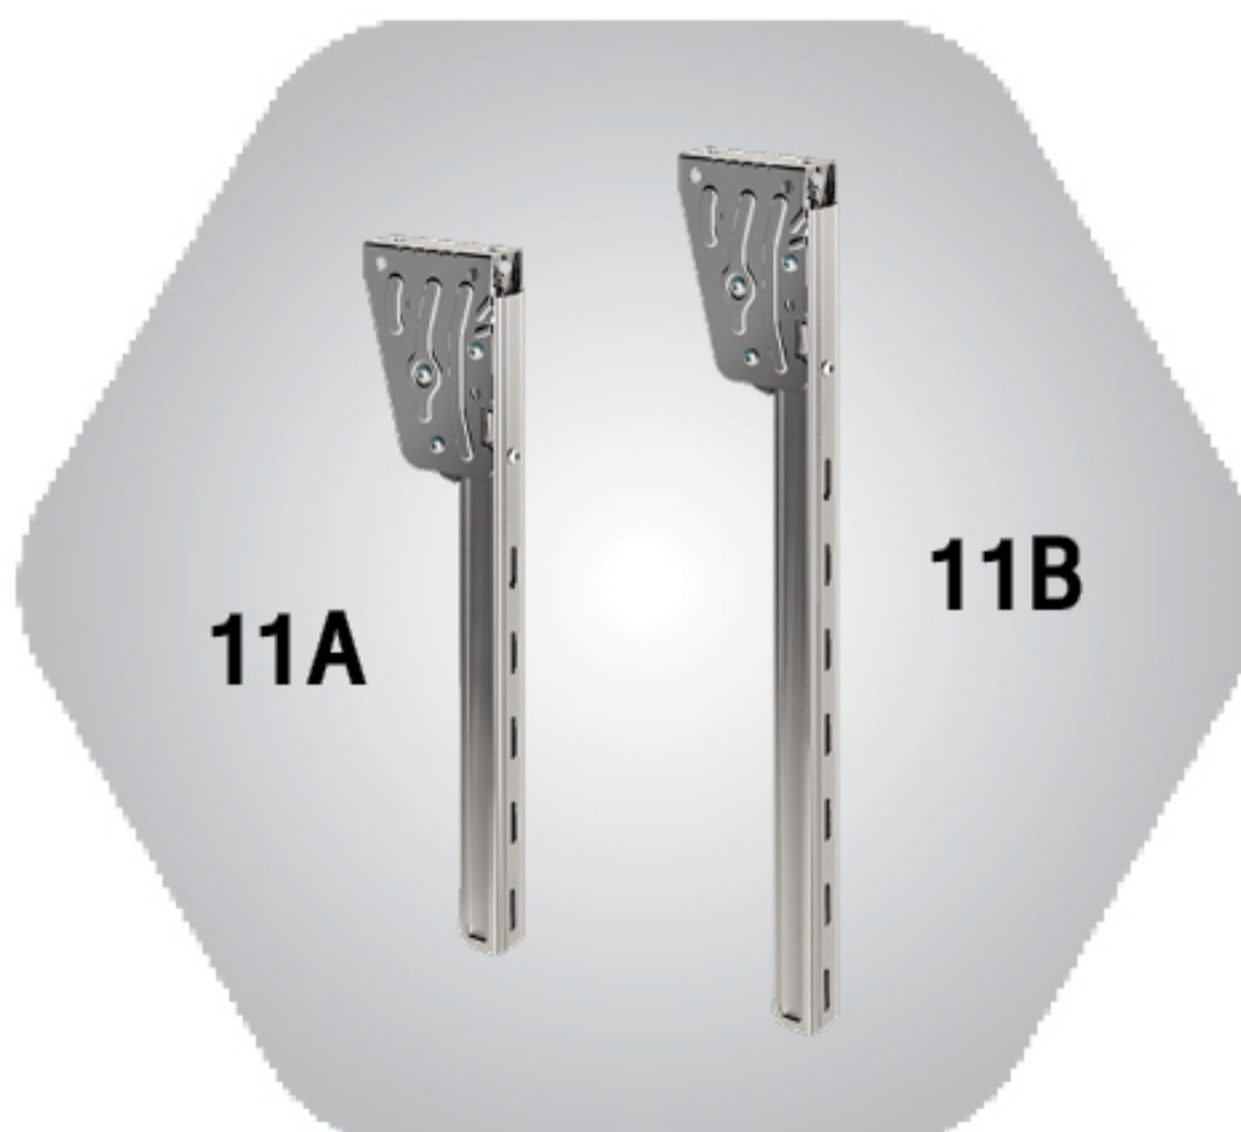

7A หมอนรองล้อ LOKHEN (G46)
7B หมอนรองล้อ LOKHEN (E36)
7C หมอนรองล้อ LOKHEN (E53)

8A ตัวแขวนหมอนรองล้อ TK 2035
8B ตัวแขวนหมอนรองล้อ TK 2095

8C ตัวแขวนหมอนรองล้อ TK 2060 ดำ

10 Door Retainer 417x310x57

11A ขายึดแผงข้าง TAKLER 572 มม.
11B ขายึดแผงข้าง TAKLER 735 มม.