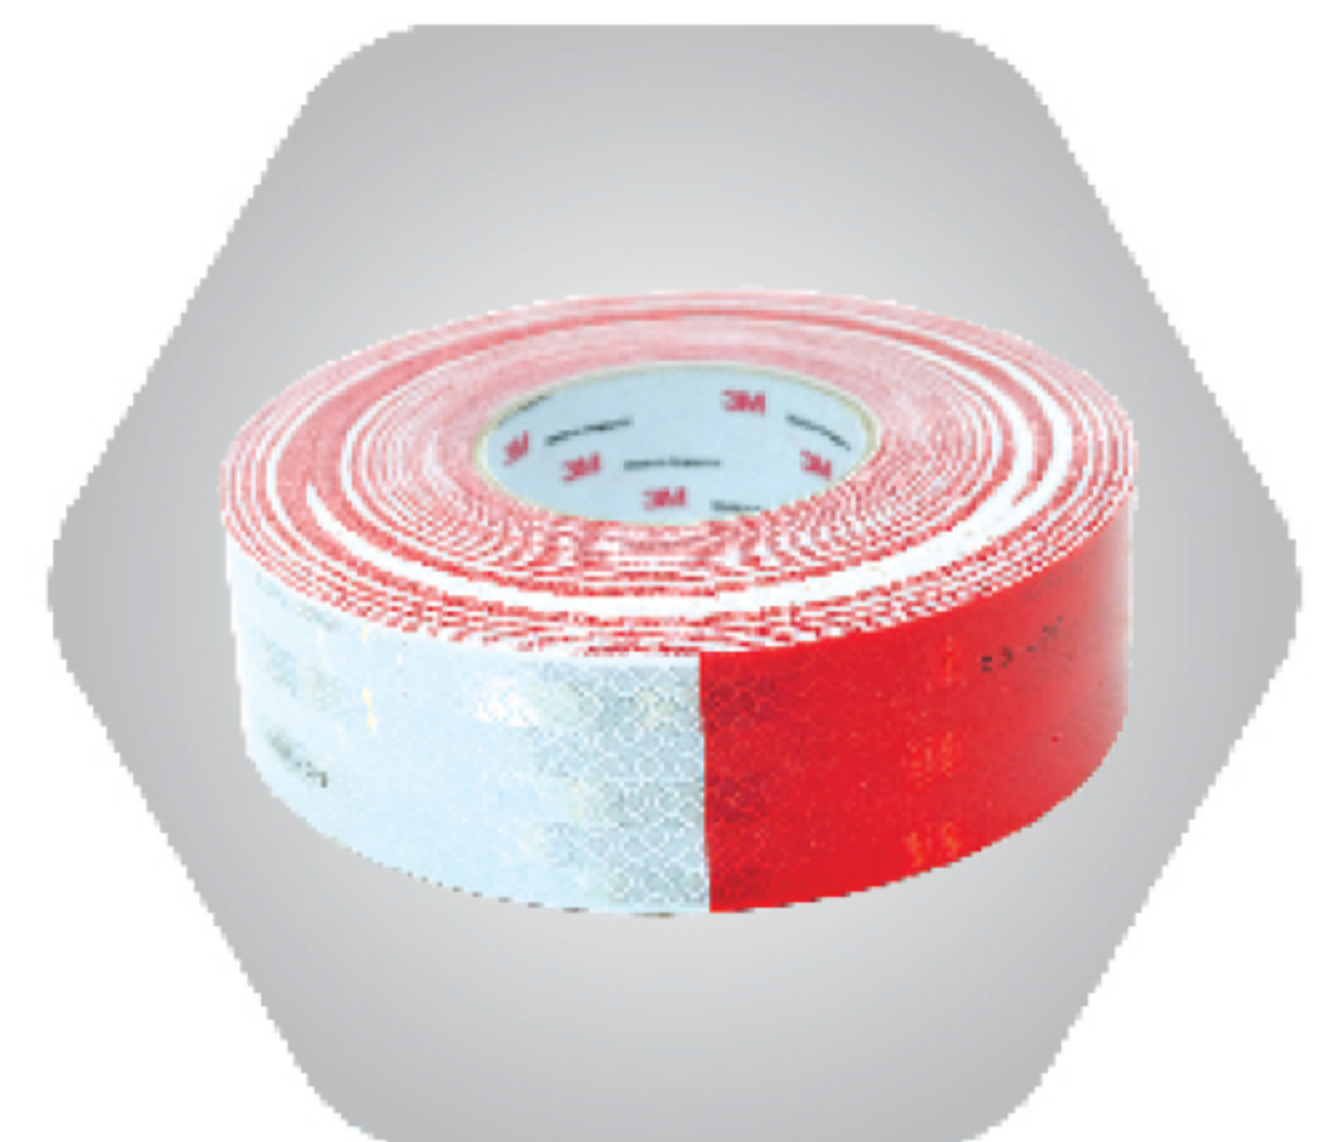

9

แถบสะท้อนแสง, แผ่นป้าย และอุปกรณ์ความปลอดภัย

1 แถบสะท้อนแสง 5cmx50m
R&A สีเหลือง

2 แถบสะท้อนแสง 5cmx50m
R&A สีแดง

3 แถบสะท้อนแสง 5cmx50m
R&A สีขาว

6 แถบสะท้อนแสง 5cmx50m
MN Tech สีเหลือง

7 แถบสะท้อนแสง 5cmx50m
MN Tech สีแดง

8 แถบสะท้อนแสง 5cmx50m
MN Tech สีขาว

9 แถบสะท้อนแสง 2"x150'
สีขาว-แดง (MN Tech/3M)

10 กับทิมสะท้อนแสงกลม 80 mm
(สีเหลือง/สีแดง)

11 กับทิมสะท้อนแสงสี่เหลี่ยม
50x150 mm (สีเหลือง/สีแดง)

12 กับทิมสะท้อนแสงสามเหลี่ยม
150 mm สีแดง

13 แผ่นป้ายรูปรถพ่วง 20x40 cm
(สะท้อนแสง/รสนมดา)

14 แผ่นป้ายรูปรถกึ่งพ่วง 20x40 cm
(สะท้อนแสง/รสนมดา)

15 แผ่นป้ายอักษรรถพ่วง 30x70 cm
(สะท้อนแสง/รสนมดา)

16 แผ่นป้ายอักษรรถกึ่งพ่วง
30x70 cm สะท้อนแสง

9

แถบสะท้อนแสง, แผ่นป้าย และอุปกรณ์ความปลอดภัย