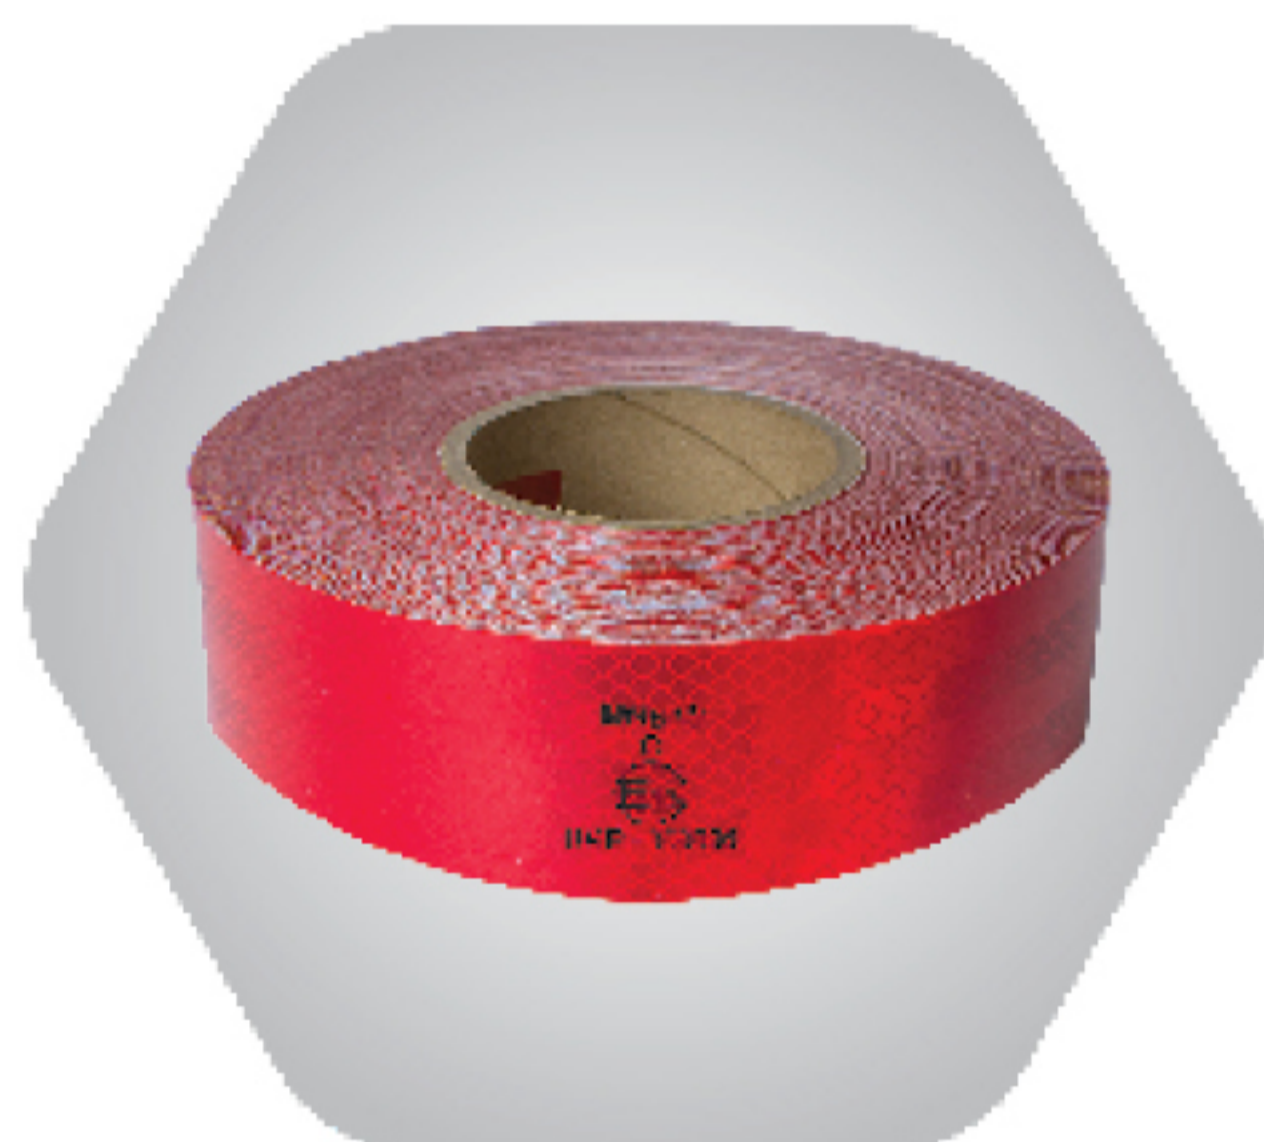

9

แถบสะท้อนแสง, แผ่นป้าย และอุปกรณ์ความปลอดภัย

1 แถบสะท้อนแสง 5cmx50m
R&A สีเหลือง

2 แถบสะท้อนแสง 5cmx50m
R&A สีแดง

3 แถบสะท้อนแสง 5cmx50m
R&A สีขาว

6 แถบสะท้อนแสง 5cmx50m
MN Tech สีเหลือง

7 แถบสะท้อนแสง 5cmx50m
MN Tech สีแดง

8 แถบสะท้อนแสง 5cmx50m
MN Tech สีขาว

9 แถบสะท้อนแสง 2"x150'
สีขาว-แดง (MN Tech/3M)

10 กับทิมสะท้อนแสงกลม 80 mm
(สีเหลือง/สีแดง)

11 กับทิมสะท้อนแสงสี่เหลี่ยม
50x150 mm (สีเหลือง/สีแดง)

12 กับทิมสะท้อนแสงสามเหลี่ยม
150 mm สีแดง

13 แผ่นป้ายรูปรถพ่วง 20x40 cm
(สะท้อนแสง/รสนมดา)

14 แผ่นป้ายรูปรถกึ่งพ่วง 20x40 cm
(สะท้อนแสง/รสนมดา)

15 แผ่นป้ายอักษรรถพ่วง 30x70 cm
(สะท้อนแสง/รสนมดา)

16 แผ่นป้ายอักษรรถกึ่งพ่วง
30x70 cm สะท้อนแสง

9

แถบสะท้อนแสง, แผ่นป้าย และอุปกรณ์ความปลอดภัย