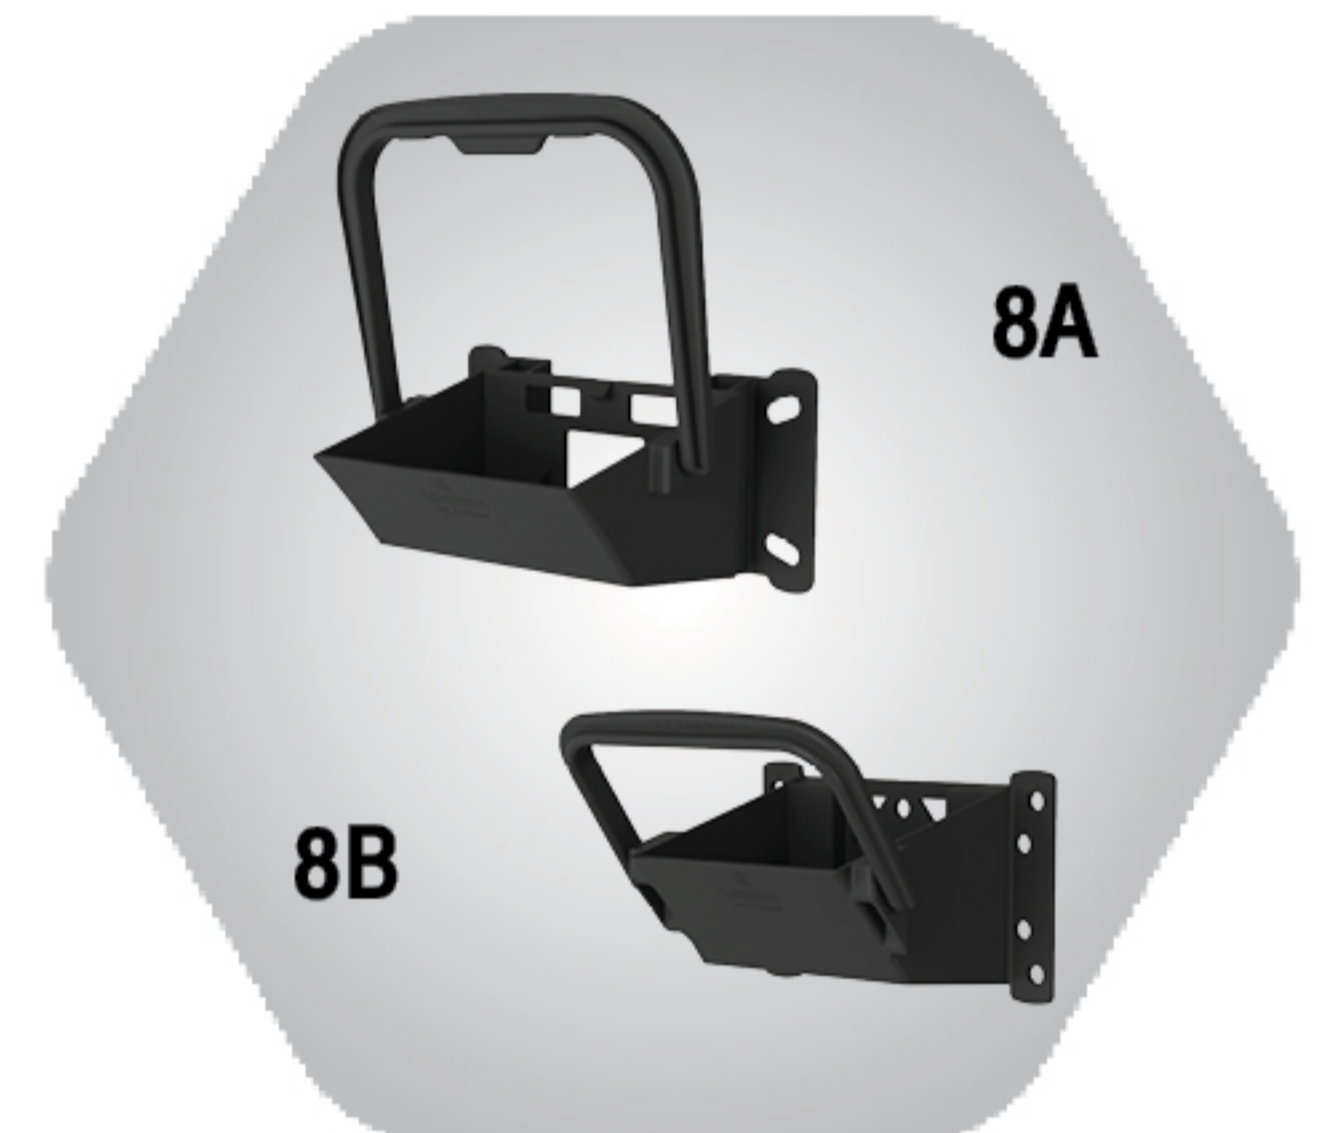

8A ตัวแขวนหมอนรองล้อ TK 2035
8B ตัวแขวนหมอนรองล้อ TK 2095