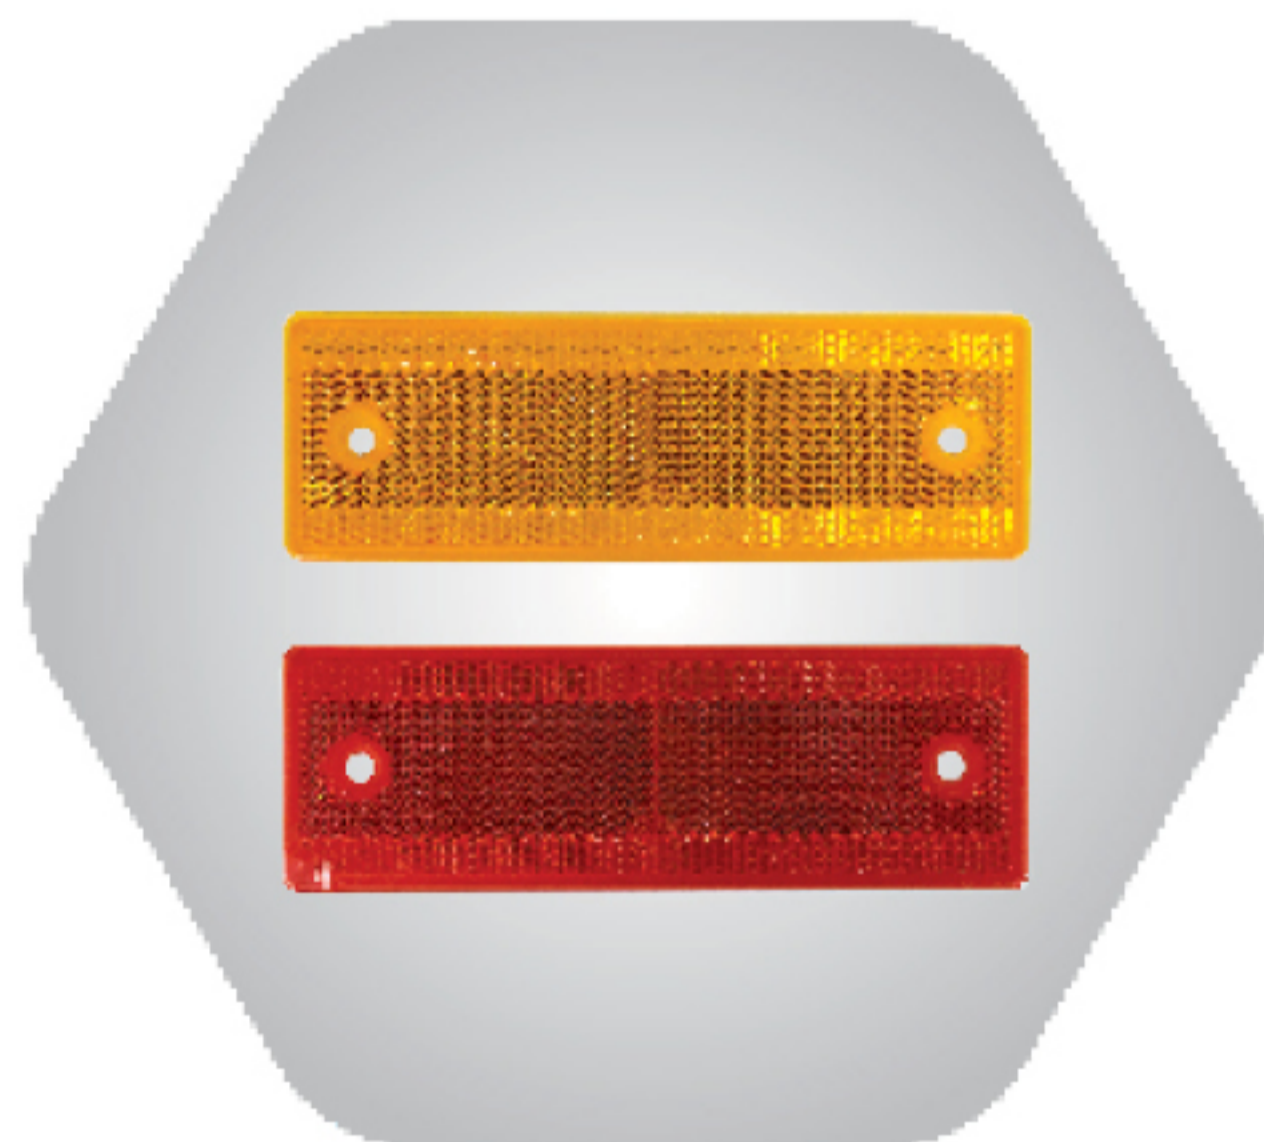

9

แถบสะท้อนแสง, แผ่นป้าย และอุปกรณ์ความปลอดภัย

1 แถบสะท้อนแสง 5cmx50m
R&A สีเหลือง

2 แถบสะท้อนแสง 5cmx50m
R&A สีแดง

3 แถบสะท้อนแสง 5cmx50m
R&A สีขาว

6 แถบสะท้อนแสง 5cmx50m
MN Tech สีเหลือง

7 แถบสะท้อนแสง 5cmx50m
MN Tech สีแดง

8 แถบสะท้อนแสง 5cmx50m
MN Tech สีขาว

9 แถบสะท้อนแสง 2"x150'
สีขาว-แดง (MN Tech/3M)

10 กับทิมสะท้อนแสงกลม 80 mm
(สีเหลือง/สีแดง)

11 กับทิมสะท้อนแสงสี่เหลี่ยม
50x150 mm (สีเหลือง/สีแดง)

12 กับทิมสะท้อนแสงสามเหลี่ยม
150 mm สีแดง

13 แผ่นป้ายรูปรถพ่วง 20x40 cm
(สะท้อนแสง/รสนมดา)

14 แผ่นป้ายรูปรถกึ่งพ่วง 20x40 cm
(สะท้อนแสง/รสนมดา)

15 แผ่นป้ายอักษรรถพ่วง 30x70 cm
(สะท้อนแสง/รสนมดา)

16 แผ่นป้ายอักษรรถกึ่งพ่วง
30x70 cm สะท้อนแสง

9

แถบสะท้อนแสง, แผ่นป้าย และอุปกรณ์ความปลอดภัย

9

แถบสะท้อนแสง, แผ่นป้าย และอุปกรณ์ความปลอดภัย

1 ชุดสกรูยึดแผงกันกระแทก
TAKLER

2 ฝาปิดหัวแผงกันกระแทก
TAKLER เทว 300/400 mm (โค้ง)

3 กรวยจราจรคาดแถบสะท้อนแสง
(มีสูง 50/70/80 cm)

4 ป้ายสามเหลี่ยมสะท้อนแสง
50x50 mm พร้อมขาตั้ง