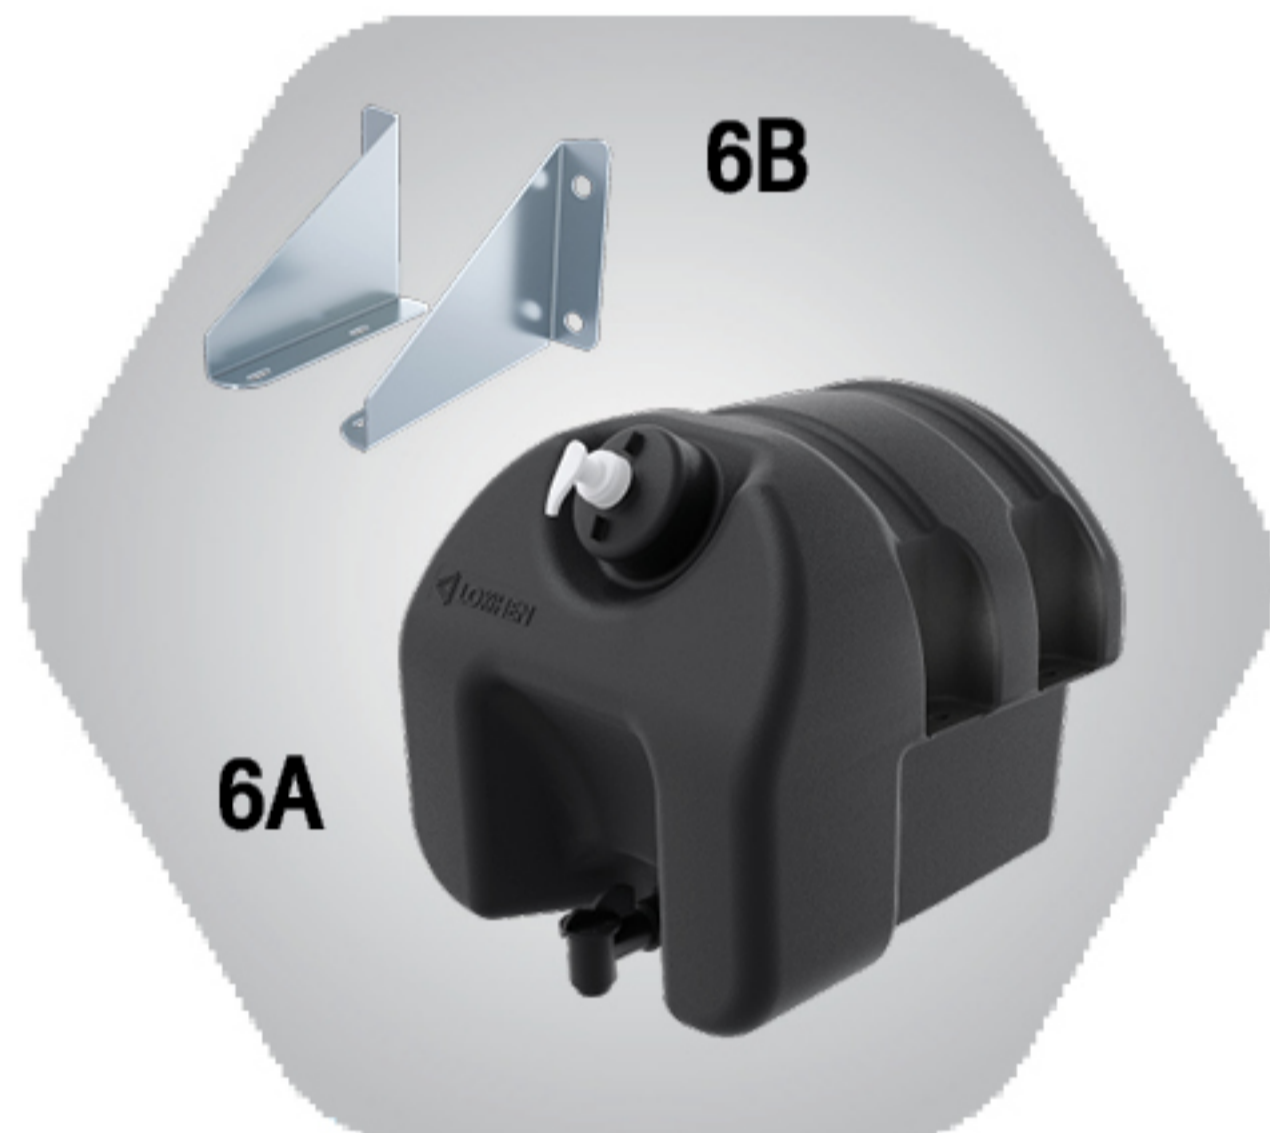

1 กล่องเครื่องมือ
DAKEN 81004

2 กล่องเครื่องมือ
DAKEN 81104

3 กล่องใส่แถบพิง
DAKEN 82500 (Strike)

4 กล่องใส่แถบพิง
DAKEN 82030 ฝาล็อคสีดำ

5 กล่องใส่แถบพิง
DAKEN 82130 ฝาล็อคสีแดง

6A ถังใส่น้ำพร้อมที่ใส่สบู่ 18 ลิตร
6B ตัวแขวนถังใส่น้ำ 18 ลิตร