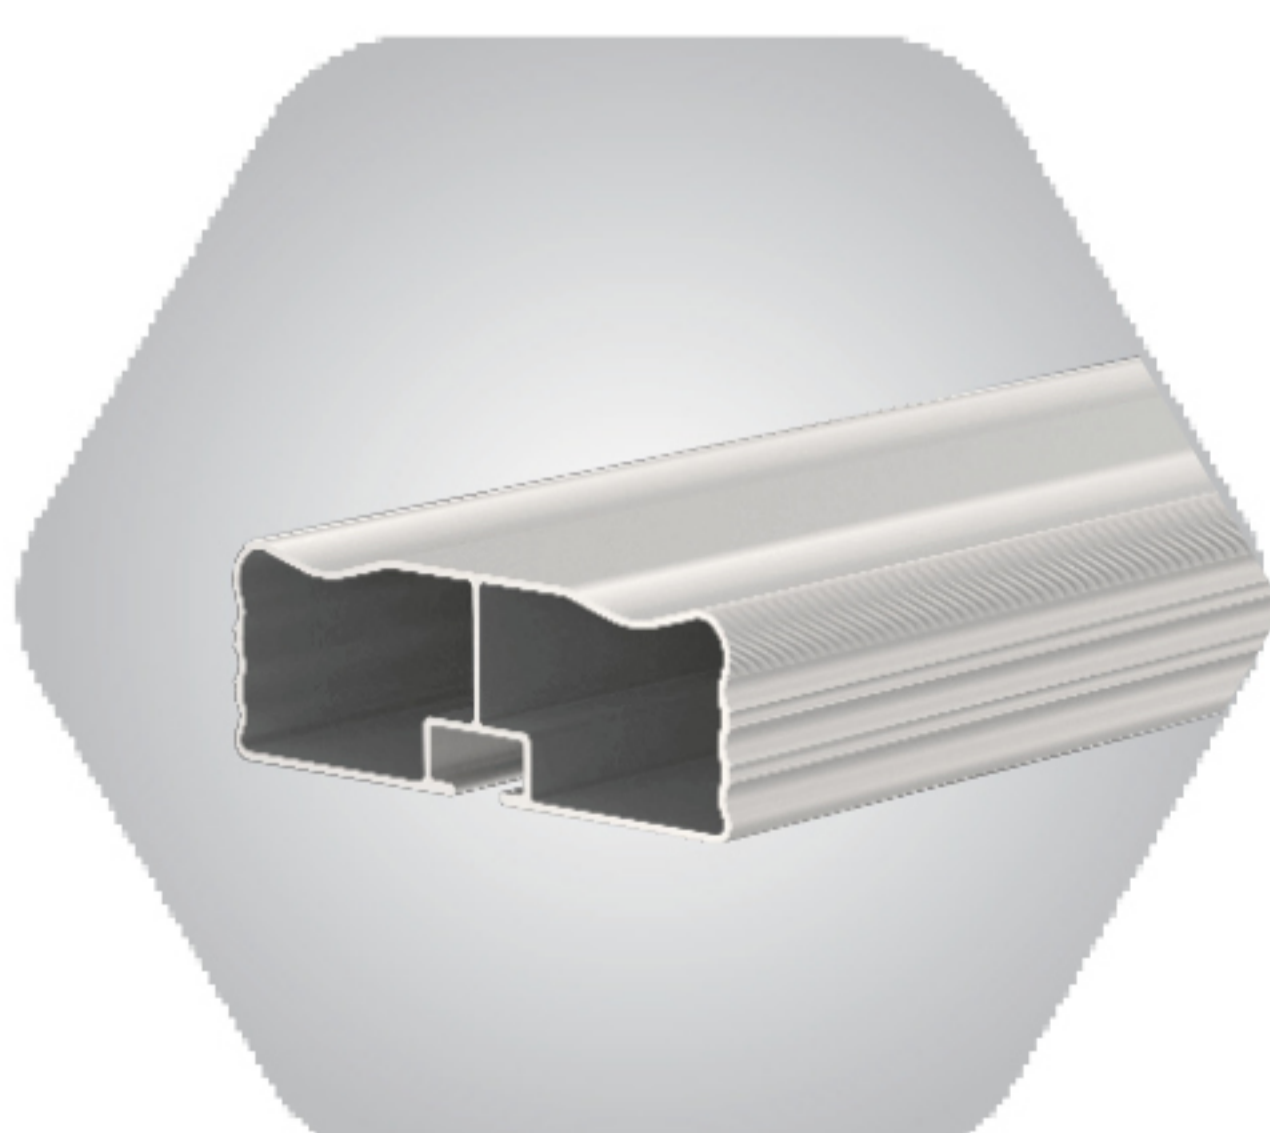

13 แผงกันกระแทกอลูมิเนียมชุบ
3.5 m / 4.3 m
TAKLER TK1210