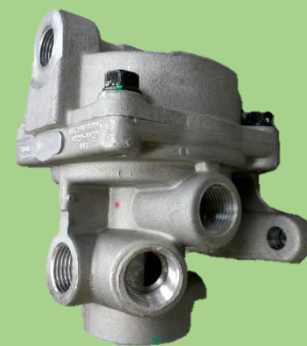

**วาล์วควบคุมขับเคลื่อน
I/S 6uz1 (Yamato)**

**วาล์วจ่ายลมตัวหลัง
Deca360 HNEC (เหลี่ยม)**

**วาล์วแยกลมข้างกรองดักน้ำ
Deca360 HNEC**

New Items

WELL
INTERPARTS

บริษัท เวลอินเตอร์พาร์ท จำกัด

Tel: +66 2737 6961 - 3