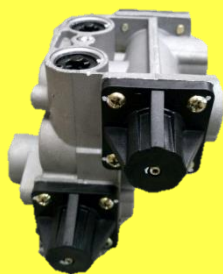

**วาล์วควบคุมขับเคลื่อน
I/S 6uz1 (Yamato)**

**วาล์วจ่ายลมตัวหลัง
Deca360 HNEC (เหลี่ยม)**

**วาล์วแยกลมข้างกรองดักน้ำ
Deca360 HNEC**

New Items

WELL
INTERPARTS

บริษัท เวลอินเตอร์พาร์ท จำกัด

Tel: +66 2737 6961 - 3