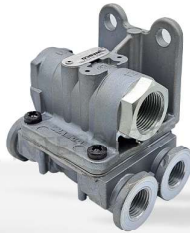

WABCO

WABCO ผู้ผลิตวาล์วควบคุมระบบเบรก และระบบกันสะเทือน รวมถึงระบบส่งกำลังแบบอัตโนมัติ ควบคุมด้วยอิเล็กทรอนิกส์ เป็นมาตรฐานติดรถที่รถยุโรปและรถญี่ปุ่น

อะไหล่แท้ติดรถ สำหรับรถบรรทุกและแทรกเตอร์

รีเลย์อีเมอร์เจนซ์วาล์ว
9730110040

วาล์วโลมเร็ว
9735000510

วาล์วแบ่งลม M22x1.5
9730010100

Load sensing Valve Equivalent
4758003010

วาล์ว LSV
4757130020

รีเลย์อีเมอร์เจนซ์วาล์ว
(สำหรับรถแทรกเตอร์)
9710050020

แทรกเตอร์คอนโทรลวาล์ว HINO VICTOR 500
9730090010