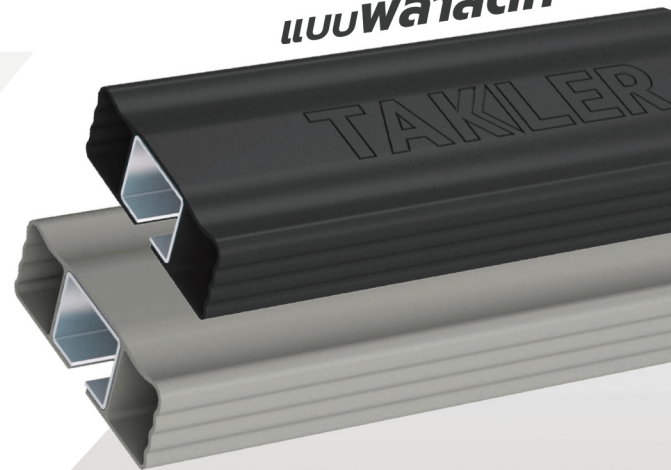

สินค้าคุณภาพ
จากประเทศอิตาลี

แผงกันกระแทก
แบบพลาสติก

แผงกันกระแทก
แบบอลูมิเนียม

$H = 40/30$

$B = 10$

ฝาปิดหัว

ฝาปิดท้าย

ขวยึดแผงข้าง
แบบพับได้

ฝาปิดหัว

ฝาปิดท้าย

ขวยึดแผงข้าง
แบบแขนตาย