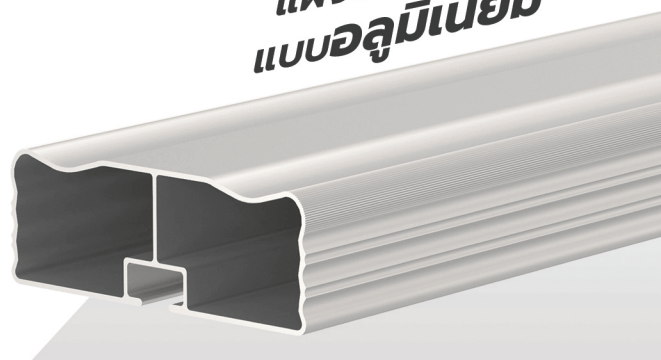

สินค้าคุณภาพ
จากประเทศอิตาลี

แผงกันกระแทก
แบบพลาสติก

แผงกันกระแทก
แบบอลูมิเนียม

$H = 40/30$

$B = 10$

ฝาปิดหัว

ฝาปิดท้าย

ขวยึดแผงข้าง
แบบพับได้

ฝาปิดหัว

ฝาปิดท้าย

ขวยึดแผงข้าง
แบบแขนตาย