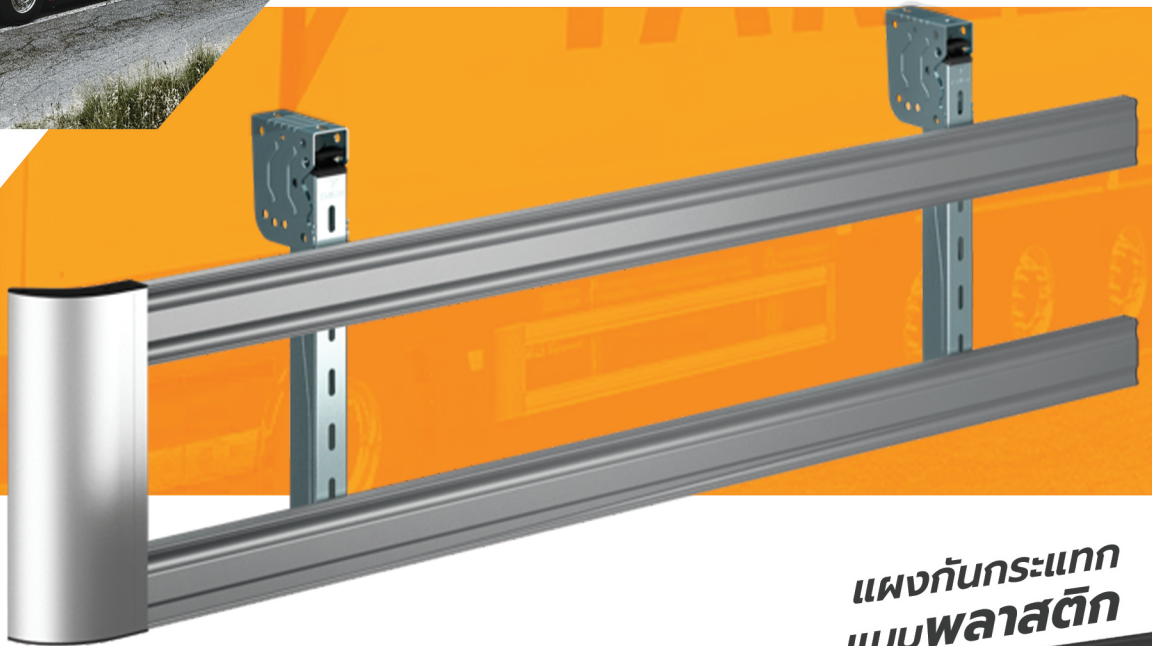

สินค้าคุณภาพ
จากประเทศอิตาลี

แผงกันกระแทก
แบบพลาสติก

แผงกันกระแทก
แบบอลูมิเนียม

$H = 40/30$

$B = 10$

ฝาปิดหัว

ฝาปิดท้าย

ขวยึดแผงข้าง
แบบพับได้

ฝาปิดหัว

ฝาปิดท้าย

ขวยึดแผงข้าง
แบบแขนตาย