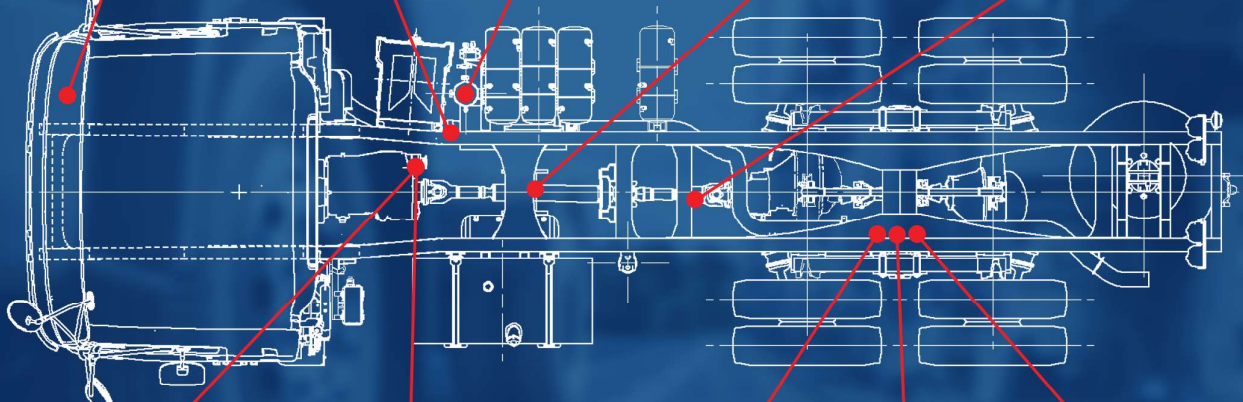

คณอร์-เบรมซ์ อะไหล่แท้ติดรถ

สำหรับส่วนหัวรถ

ขาเหยียบเบรกซีพีพี
DECA 270 (241-02904)
DECA 360 (241-07028)

เทรลเลอร์คอนโทรลวาล์ว
ISUZU DECA 360

หม้อลมเบรกซีพีพี
ISUZU DECA
ลูกยาว/ลูกสั้น

วาล์วแบ่งลม
ISUZU DECA
243-07102

วาล์วควบคุมการขับเคลื่อน
ISUZU (1-48240-354)

หม้อลมคลัทช์
(70/90/105 มม.)