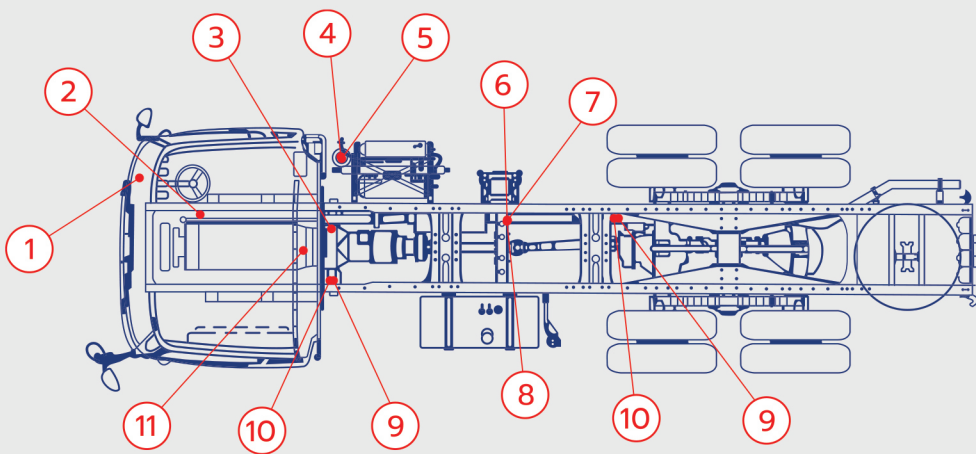

**NO.1 OEM SUPPLIER**

**SORL ผู้เชี่ยวชาญระบบวาล์วลมต่างๆ**

เป็นผู้ดำเนินการผลิตชิ้นส่วนสำหรับตลาดทดแทน

เพื่อรองรับรถที่ใช้ในการพาณิชย์

**ผู้ผลิตวาล์วลมเบรก อันดับ 1 ของจีน**

**จุดติดตั้งวาล์วลม HINO**

**1**  
วาล์วเบรก 3 ทาง  
HINO MEGA 10 ล้อ

**2**  
แฮนด์วาล์ว

**3**  
วาล์ว 90 องศา

**4**  
วาล์ว 4 ทาง

**5**  
วาล์ว 2 ทาง  
HINO VICTOR

**6**  
วาล์ว HINO

**7**  
วาล์ว HINO VICTOR

**8**  
วาล์ว HINO VICTOR  
มีตัวเก็บเสียง

**9**  
วาล์ว HINO