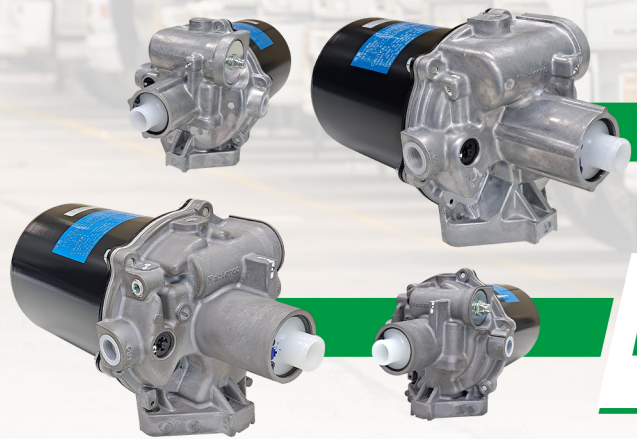

AIR DRYER

กรองดักน้ำ..คุณภาพสูง

DR-5 412-000-32860 ชนิดไม่มีตัวตัดลม

Nissan : CW454
Isuzu : DECA / GXZ / FXZ / FVM / FTR

DU-5 412-000-38710 ชนิดมีตัวตัดลม
Hino : Series 500 / FM1A / FL1A

DU-5 412-000-38720 ชนิดมีตัวตัดลม
(For UD and Fuso)

DU-4 S4430-E0210G ชนิดมีตัวตัดลม

Hino : FC / Isuzu : FRR

DU-3 421-000-48740 ชนิดมีตัวตัดลม

Hino : FM1J / FG8J
Isuzu : Deca 270 / Deca 320

DU-3 412-000-48750 ชนิดมีตัวตัดลม
(For UD and Fuso)

DR-31 412-000-44170 ชนิดไม่มีตัวตัดลม

Hino : สิงห์ไฮเทค / Isuzu : Rocky
รถบรรทุก 6-10 ล้อ สามารถใช้ได้