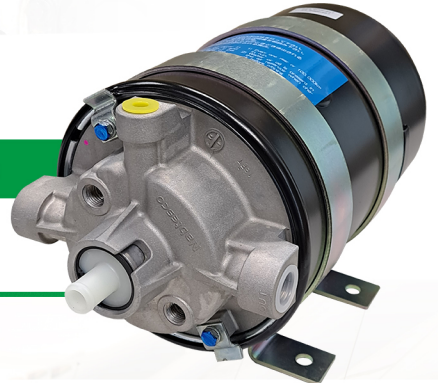

AIR DRYER

กรองดักน้ำ..คุณภาพสูง

DR-5 412-000-32860 ชนิดไม่มีตัวตัดลม

Nissan : CW454
Isuzu : DECA / GXZ / FXZ / FVM / FTR

DU-5 412-000-38710 ชนิดมีตัวตัดลม
Hino : Series 500 / FM1A / FL1A

DU-5 412-000-38720 ชนิดมีตัวตัดลม
(For UD and Fuso)

DU-4 S4430-E0210G ชนิดมีตัวตัดลม

Hino : FC / Isuzu : FRR

DU-3 421-000-48740 ชนิดมีตัวตัดลม

Hino : FM1J / FG8J
Isuzu : Deca 270 / Deca 320

DU-3 412-000-48750 ชนิดมีตัวตัดลม
(For UD and Fuso)

DR-31 412-000-44170 ชนิดไม่มีตัวตัดลม

Hino : สิงห์ไฮเทค / Isuzu : Rocky
รถบรรทุก 6-10 ล้อ สามารถใช้ได้