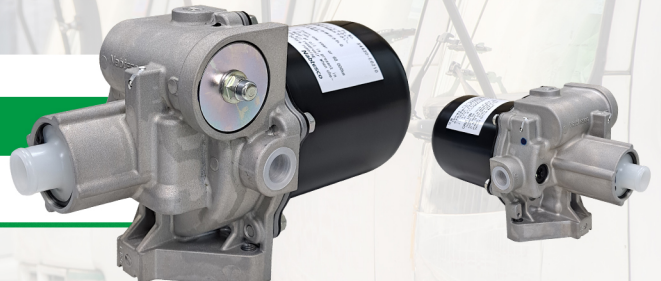

AIR DRYER

กรองดักน้ำ..คุณภาพสูง

DR-5 412-000-32860 ชนิดไม่มีตัวตัดลม

Nissan : CW454
Isuzu : DECA / GXZ / FXZ / FVM / FTR

DU-5 412-000-38710 ชนิดมีตัวตัดลม
Hino : Series 500 / FM1A / FL1A

DU-5 412-000-38720 ชนิดมีตัวตัดลม
(For UD and Fuso)

DU-4 S4430-E0210G ชนิดมีตัวตัดลม

Hino : FC / Isuzu : FRR

DU-3 421-000-48740 ชนิดมีตัวตัดลม

Hino : FM1J / FG8J
Isuzu : Deca 270 / Deca 320

DU-3 412-000-48750 ชนิดมีตัวตัดลม
(For UD and Fuso)

DR-31 412-000-44170 ชนิดไม่มีตัวตัดลม

Hino : สิงห์ไฮเทค / Isuzu : Rocky
รถบรรทุก 6-10 ล้อ สามารถใช้ได้