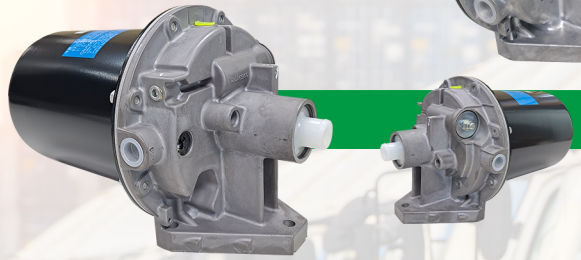

AIR DRYER

กรองดักน้ำ..คุณภาพสูง

DR-5 412-000-32860 ชนิดไม่มีตัวตัดลม

Nissan : CW454
Isuzu : DECA / GXZ / FXZ / FVM / FTR

DU-5 412-000-38710 ชนิดมีตัวตัดลม
Hino : Series 500 / FM1A / FL1A

DU-5 412-000-38720 ชนิดมีตัวตัดลม
(For UD and Fuso)

DU-4 S4430-E0210G ชนิดมีตัวตัดลม

Hino : FC / Isuzu : FRR

DU-3 421-000-48740 ชนิดมีตัวตัดลม

Hino : FM1J / FG8J
Isuzu : Deca 270 / Deca 320

DU-3 412-000-48750 ชนิดมีตัวตัดลม
(For UD and Fuso)

DR-31 412-000-44170 ชนิดไม่มีตัวตัดลม

Hino : สิงห์ไฮเทค / Isuzu : Rocky
รถบรรทุก 6-10 ล้อ สามารถใช้ได้