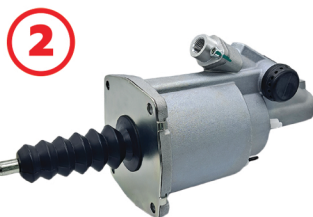

NO.1 OEM SUPPLIER

SORL ผู้เชี่ยวชาญระบบวาล์วลมต่างๆ

เป็นผู้ดำเนินการผลิตชิ้นส่วนสำหรับตลาดทดแทน

เพื่อรองรับรถที่ใช้ในการพาณิชย์

ผู้ผลิตวาล์วลมเบอร์ 1 อันดับ 1 ของจีน

จุดติดตั้งวาล์วลม ISUZU

ขาเหยียบเบรกซีฟฟ์
ISUZU DECA 360

คลัทช์บูสเตอร์
ISUZU DECA 360

กรองดักน้ำ DR-5
REF-47500-01Z04-34

มัลติพอร์ทชั้น
วาล์ว 4 ทาง

วาล์วแบ่งลม
ISUZU DECA 360

รีเลย์วาล์ว มีตัวเก็บเสียง
ISUZU DECA 360

ทราเวลเลอร์คอนโทรลวาล์ว
DECA 360

วาล์วแบ่งลมข้างแคสซี
ISUZU DECA 360