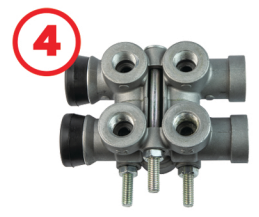

NO.1 OEM SUPPLIER

SORL ผู้เชี่ยวชาญระบบวาล์วลมต่างๆ

เป็นผู้ดำเนินการผลิตชิ้นส่วนสำหรับตลาดทดแทน

เพื่อรองรับรถที่ใช้ในการพาณิชย์

ผู้ผลิตวาล์วลมเบอร์ 1 อันดับ 1 ของจีน

จุดติดตั้งวาล์วลม ISUZU

ขาเหยียบเบรกซีฟฟ์
ISUZU DECA 360

คลัทช์บูสเตอร์
ISUZU DECA 360

กรองดักน้ำ DR-5
REF-47500-01Z04-34

มัลติพอร์ทชั้น
วาล์ว 4 ทาง

วาล์วแบ่งลม
ISUZU DECA 360

รีเลย์วาล์ว มีตัวเก็บเสียง
ISUZU DECA 360

ทราเวลเลอร์คอนโทรลวาล์ว
DECA 360

วาล์วแบ่งลมข้างแคสซี
ISUZU DECA 360