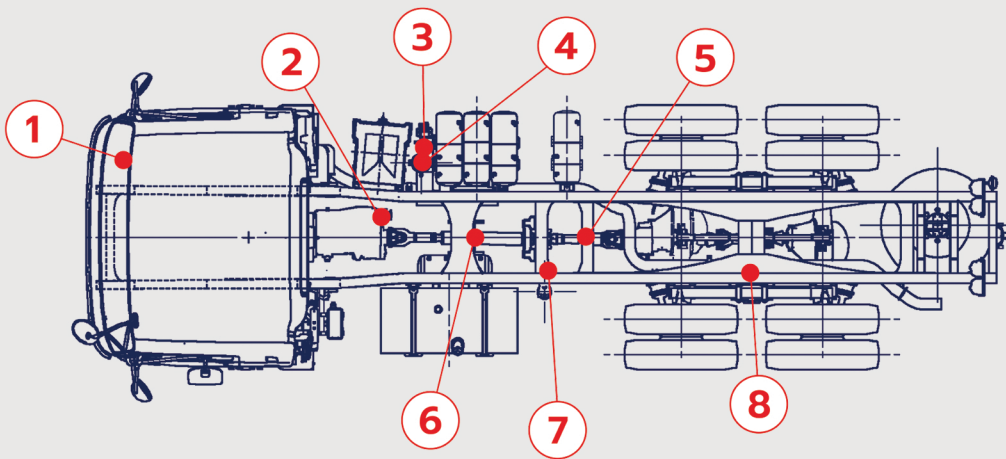

NO.1 OEM SUPPLIER

SORL ผู้เชี่ยวชาญระบบวาล์วลมต่างๆ

เป็นผู้ดำเนินการผลิตชิ้นส่วนสำหรับตลาดทดแทน

เพื่อรองรับรถที่ใช้ในการพาณิชย์

ผู้ผลิตวาล์วลมเบอร์ 1 อันดับ 1 ของจีน

จุดติดตั้งวาล์วลม ISUZU

ขาเหยียบเบรกซีฟฟ์
ISUZU DECA 360

คลัทช์บูสเตอร์
ISUZU DECA 360

กรองดักน้ำ DR-5
REF-47500-01Z04-34

มัลติพอร์ทชั้น
วาล์ว 4 ทาง

วาล์วแบ่งลม
ISUZU DECA 360

รีเลย์วาล์ว มีตัวเก็บเสียง
ISUZU DECA 360

ทราเวลเลอร์คอนโทรลวาล์ว
DECA 360

วาล์วแบ่งลมข้างแคสซี
ISUZU DECA 360