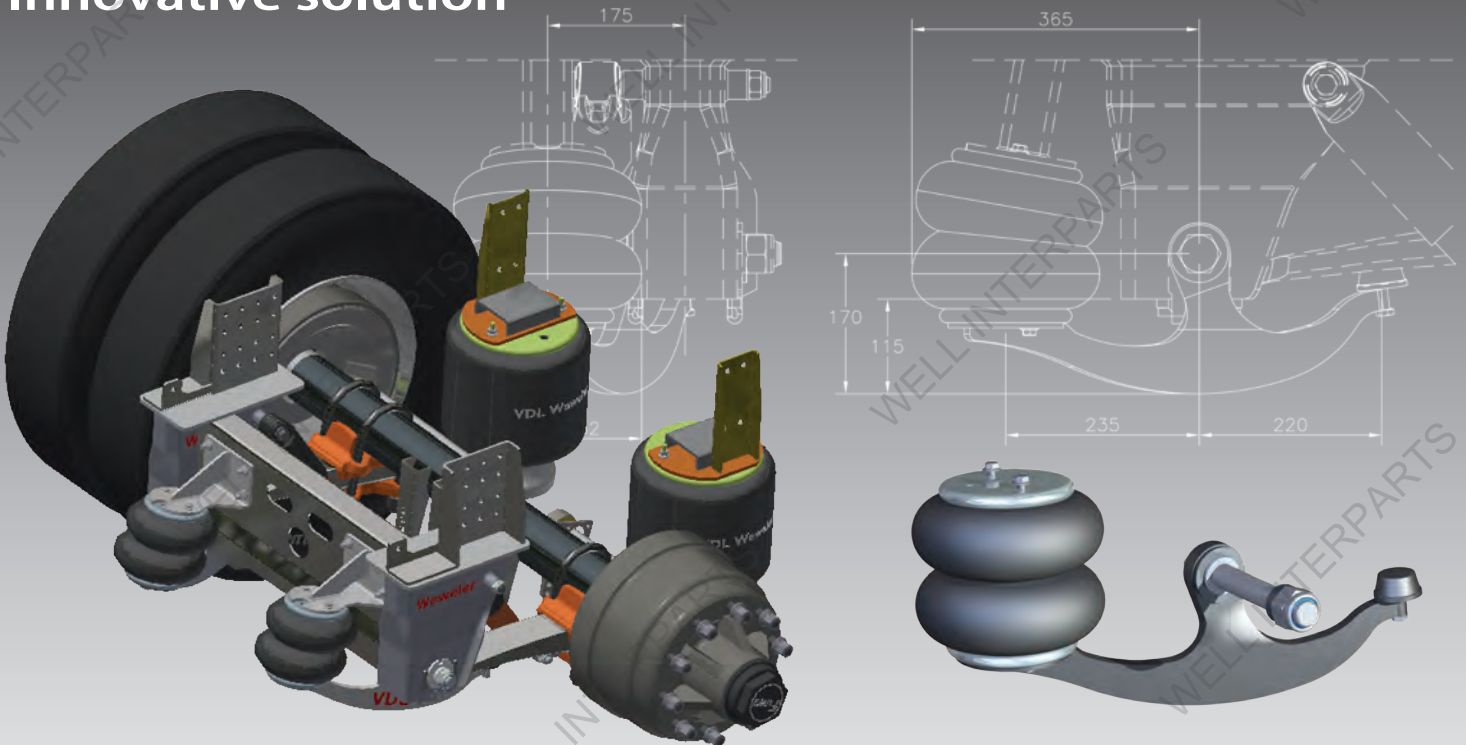

Innovative solution

WELL
INTERPARTS

บริษัท เวลอินเตอร์พาร์ท จำกัด
Tel. +66 2737 6961 -3
+66 2360 8841 -3
Fax. +66 2360 8844
E-mail : info@wellinterparts.com
Website : www.wellinterparts.com
Line id : @wellinterparts