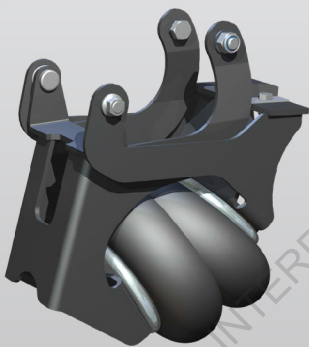

## AXLE LIFT ชุดยกเพลา

AL-461

AL-484

AL-495

## MBS-GF 9T

Weweler เป็นผู้ออกแบบ และผลิตชุดช่วงล่างรถบรรทุก  
ให้กับผู้ผลิตรถบัส รถบรรทุก และทางเทรลเลอร์ชั้นนำในยุโรป  
อุปกรณ์ทุกชิ้นถูกผลิตขึ้นจากวัสดุคุณภาพสูง  
Weweler ให้ความสำคัญกับความปลอดภัยบนท้องถนน  
คุ้มค่า ติดตั้งง่าย และแข็งแรงทนทาน

## สมรรถนะ: 12 ตัน

### Specification

- ช่วงล่างทงกลม
- ชุดยกน้ำหนักเบา
- สำหรับรถโครงสร้าง RIDE HEIGHT 250  
ขนาดยาง 17.5 นิ้ว
- ลดการสึกหรอของยาง
- ลดการสิ้นเปลืองพลังงาน
- ลดค่าบำรุงรักษา