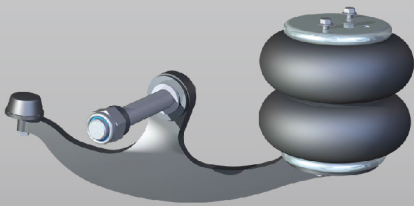

# ชุดช่วงล่างรถบรรทุก วีเวลเลอร์

ผลิตภัณฑ์คุณภาพสูง  
จากประเทศเนเธอร์แลนด์

## AXLE LIFT ชุดยกเพลา

AL-461

AL-484

AL-495

## MBS-GF 9T

Weweler เป็นผู้ออกแบบ และผลิตชุดช่วงล่างรถบรรทุก  
ให้กับผู้ผลิตรถบัส รถบรรทุก และทางเทรลเลอร์ชั้นนำในยุโรป  
อุปกรณ์ทุกชิ้นถูกผลิตขึ้นจากวัสดุคุณภาพสูง  
Weweler ให้ความสำคัญกับความปลอดภัยบนท้องถนน  
คุ้มค่า ติดตั้งง่าย และแข็งแรงทนทาน

## สมรรถนะ: 12 ตัน