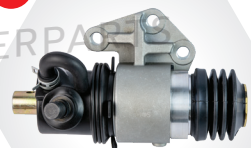

89

31-SORL1705ZA
ตัวยิงโลไฮ
I/Z ZF195 SORL

90

31-SORLRL3548UC01
ตัวยิงโลไฮ
H/N Mega260, Eton SORL

91

31-SORL17040090010
ตัวยิงโลไฮ
FN527 SORL (RL1704FB02)

92

31-SORLRL1704BACN
เพาเวอร์ซีฟี่ (ขา) SORL
I/Z, H/N, FUSO (RL1704BA03)

93

31-SORLRL1704DACN
เพาเวอร์ซีฟี่ (ซ้าย) SORL
(รถพวงมาลัยซ้าย)

94

31-SORLRL1704FE01CN
เพาเวอร์ซีฟี่ SORL
H/N LFS-98

95

31-SORLRL3535FC01CN
กระบอกเพาเวอร์ซีฟี่
H/N Mega330 SORL

96

31-SORLRL1705JC01CN
ตัวช่วยเข้าเกียร์
ZF 16 SPEED SORL