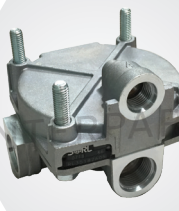

101

31-SORLRL3518KACN
วาล์วแบ่งลมแบบสองทาง
(M22x1.5) SORL

102

31-SORLRL3518ZHCN
รีเลย์วาล์ว (มีตัวเก็บเสียง)
H/N serie 500 SORL

103

31-SORLRL3518ZA05CN
รีเลย์วาล์ว BENZ, SINOTRUK
(9730110010) SORL

104

31-SORL35180140100
วาล์วแบ่งลมข้างแชสซี
I/Z Deca 360 SORL