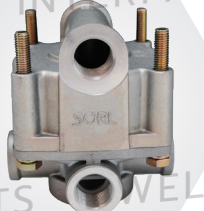

97

31-SORLRL3518RACN
วาล์วจ่ายลม 1 ทาง
SORL

98

31-SORLRL3518RBCN
วาล์วจ่ายลม 2 ทาง
SORL

99

31-SORLRL3518AKCN
วาล์วแบ่งลม (M16X1.5)
SORL 9730010200

100

31-SORLRL3518AHCN
วาล์วแบ่งลม (M22x1.5)
SORL 9730010100

101

31-SORLRL3518KACN
วาล์วแบ่งลมแบบสองทาง
(M22x1.5) SORL

102

31-SORLRL3518ZHCN
รีเลย์วาล์ว (มีตัวเก็บเสียง)
H/N serie 500 SORL

103

31-SORLRL3518ZA05CN
รีเลย์วาล์ว BENZ, SINOTRUK
(9730110010) SORL

104

31-SORL35180140100
วาล์วแบ่งลมข้างแชสซี
I/Z Deca 360 SORL