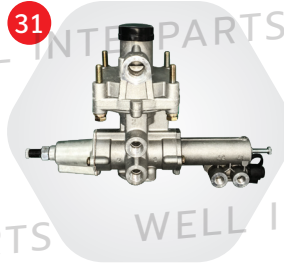

23

31-SORL3516EDCN
วาล์วไถลอมเร็ว SORL M22x1.5
RL3516ED (ตัวเล็ก)

24

31-SORLRL3516XA01CN
วาล์วไถลอมเร็ว 2 ทาง (ABS) SORL
(9735000510)

25

31-SORL3548YACN
ตัวลิ้นคอกแบบตั้ง
2 รู SORL

26

31-SORL3548HBCN
ตัวลิ้นคอกแบบตั้ง
3 รู SORL

27

31-SORLRL1705CACN
สวิทช์คอนโทรล 4630360000 SORL
(RL1705CA)

28

31-SORLRL8606BACN
Raise-Lower Valve Manual SORL
(4630320200)

29

31-SORLRL3548FA14
CONTROL VALVE
RL3548FA14

30

31-SORLRL3548FB
คอนโทรลวาล์ว
1/2, N/S

31

31-SORLRL3523AK29CN
LSV Relay Emergency Valve SORL
(WABCO 4757145100)

32

31-SORLRL3548KACN
วาล์วยกหมอนนวลลงอัตโนมัติ SORL
ไม่มีข้อต่อ RL3548KA

33

31-SORL2908SET
วาล์วปรับระดับพร้อมก้าน SORL 2908AA (4640060020)

34

31-SORLRL3523GB
Load Sensing Valve SORL RL3523GB (4758003010)

35

31-SORLRL2908CDCN
วาล์วปรับระดับดลุมสแกนเนียพร้อมก้าน SORL 2908CD

36

31-SORLRL3514NB04
ขาเหยียบเบรกแบบมีแป้น H/N ลิงค์ไฮเทค SORL (แบบ 4 รู)