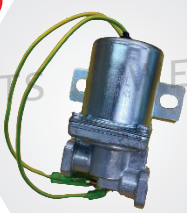

57

31-SORLRL3515MB05CN
วาล์วไล่ลมเร็ว
Hino Victor SORL (3515 008 361 0)

58

31-SORLRL3515MB13CN
วาล์วไล่ลมเร็ว
Hino Mega SORL

59

31-SORLRL3515XB05CN
วาล์วแบ่งลม 4 ทาง
H/N Mega500 SORL

60

31-SORLRL3515XB06
วาล์วแบ่งลม 4 ทาง
I/Z Deca360 SORL

61

31-SORLRLD5R009CN
สวิทช์ DL 2 ทาง SORL
RLD5-R009

62

31-SORLRLD5R022CN
สวิทช์ DL 3 ทาง SORL
RLD5-R022

63

31-SORLRL3549GBCN
กรรบอกข้อต่อเบรก
FUSO/HINO/ISUZU SORL

64

31-SORL17055070020
หัวเกียร์ FUSO, เฉินหลง SORL
(ชาว) 1705 507 0020

65

31-SORLRL3525YBCN
วันเวย์เช็ควาล์ว
(ตัวตรง) # 1090 SORL

66

31-SORLRL3525FACN
วันเวย์เช็ควาล์ว
(ตัวงอ) # 1190 SORL

67

31-SORLRL3525HA02CN
วาล์วกันลมย้อน
H/N VICTOR SORL

68

31-SORLRL3533GB
ดับเบิลเช็ควาล์ว
H/N, M/B SORL