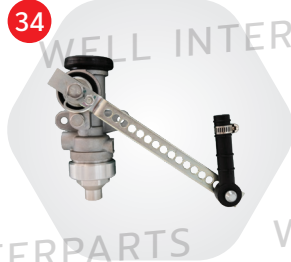

23

31-SORL3516EDCN
วาล์วไถลอมเร็ว SORL M22x1.5
RL3516ED (ตัวเล็ก)

24

31-SORLRL3516XA01CN
วาล์วไถลอมเร็ว 2 ทาง (ABS) SORL
(9735000510)

25

31-SORL3548YACN
ตัวลิ้นคอกแบบตั้ง
2 รู SORL

26

31-SORL3548HBCN
ตัวลิ้นคอกแบบตั้ง
3 รู SORL

27

31-SORLRL1705CACN
สวิทช์คอนโทรล 4630360000 SORL
(RL1705CA)

28

31-SORLRL8606BACN
Raise-Lower Valve Manual SORL
(4630320200)

29

31-SORLRL3548FA14
CONTROL VALVE
RL3548FA14

30

31-SORLRL3548FB
คอนโทรลวาล์ว
1/2, N/S

31

31-SORLRL3523AK29CN
LSV Relay Emergency Valve SORL
(WABCO 4757145100)

32

31-SORLRL3548KACN
วาล์วยกหมอนนวลลงอัตโนมัติ SORL
ไม่มีข้อต่อ RL3548KA

33

31-SORL2908SET
วาล์วปรับระดับพร้อมก้าน SORL 2908AA (4640060020)

34

31-SORLRL3523GB
Load Sensing Valve SORL RL3523GB (4758003010)

35

31-SORLRL2908CDCN
วาล์วปรับระดับดลุมสแกนเนียพร้อมก้าน SORL 2908CD

36

31-SORLRL3514NB04
ขาเหยียบเบรกแบบมีแป้น H/N ลิงค์ไฮเทค SORL (แบบ 4 รู)