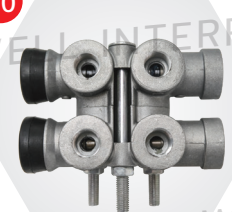

57

31-SORLRL3515MB05CN
วาล์วไล่ลมเร็ว
Hino Victor SORL (3515 008 361 0)

58

31-SORLRL3515MB13CN
วาล์วไล่ลมเร็ว
Hino Mega SORL

59

31-SORLRL3515XB05CN
วาล์วแบ่งลม 4 ทาง
H/N Mega500 SORL

60

31-SORLRL3515XB06
วาล์วแบ่งลม 4 ทาง
I/Z Deca360 SORL