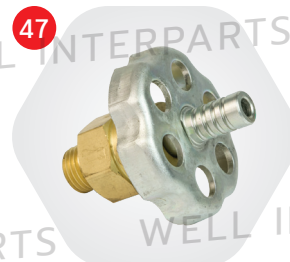

37

31-SORLRL3514GA
ขาเหยียบเบรกแบบมีแป้น FUSO,UD,RockySORL (รูตรง)

38

31-SORLRL3514GM46
ขาเหยียบเบรกแบบมีแป้น FUSO UD,Rocky SORL(รูเอียง)

39

31-SORLRL3514CF
ขาเหยียบเบรกแบบไม่มีแป้น H/N MEGA 10 ล้อ SORL

40

31-SORL35140310010CN
ขาเหยียบเบรกแบบไม่มีแป้น I/Z Deca 360 SORL

41

31-SORLRL3513EE
วาล์วระบายน้ำแบบตั้ง NPT 1/4" SORL

42

31-SORLRL3536ME
วาล์วระบายน้ำแบบตั้ง NPT 1/4" (ตัวเล็ก) SORL

43

31-SORLRL3513BBCN
วาล์วระบายน้ำ M22x1.5 SORL

44

31-SORLRL3513EACN
วาล์วระบายน้ำ H/N เกลียว 1/2" SORL

45

31-SORLRL3536MACN
วาล์วระบายน้ำถังลม FUSO SORL

46

31-SORLRLD5R042
วาล์วระบายน้ำ NPT 3/4" FUSO SORL (RLD5-R042)

47

31-SORL3513YACN
วาล์วระบายน้ำ M14x1.5 Nissan 47502-Z2000 SORL

48

31-SORLRL35360130050
วาล์วระบายน้ำแบบ Auto Drain SORL 35360130050

49

31-SORLRL3526FA
แชนด์เบรกวาล์ว (ปลดเบรก)
ตัวแม่ SORL

50

31-SORLRL3526LB07CN
แชนด์เบรกวาล์ว (ปลดเบรก)
HINO SORL (2 รูกลม)

51

31-SORLRL3526DX07
แชนด์เบรกวาล์ว (ปลดเบรก)
CAMC SHACMAN SORL

52

31-SORLRL3526CK05CN
แชนด์เบรกวาล์ว (ปลดเบรก)
Scania SORL