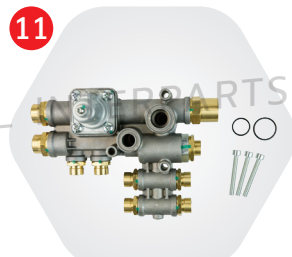

1
31-SORLRL3527FCCN
รีเลย์อีเมอร์เจนซีวาล์ว
110205 SORL

2
31-SORLRL3518QACN
มินิวาล์ว SORL
Ref-3100

3
31-SORLRL3516SACN
วาล์วไล่ลมเร็ว SORL
Ref-2000D

4
31-SORLRL3548GBCN
วาล์วปลดเบรก SORL
OEM-17600B

5
31-SORLRL3533KACN
ทูเวย์เช็ควาล์ว SORL
Ref-320100

6
31-SORLRL3526KA
แฮนด์เบรกวาล์ว (ปลดเบรก)
5900 SORL

7
31-SORLRL3527ACCN
รีเลย์อีเมอร์เจนซีวาล์ว RE-6
SORL Ref-281672

8
31-SORLRL3518ED01CN
รีเลย์วาล์ว R-6 Sorl(RCK)
Ref-280375

9
31-SORLRL3518MACN
รีเลย์อีเมอร์เจนซีวาล์ว
9710021520 SORL

10
31-SORLRL3518NBCN
รีเลย์อีเมอร์เจนซีวาล์ว SORL
(WABCO 9710021500)

11
31-SORLRL3568DA
วาล์วทางทรลเลอร์

12
31-SORLSRL3527FC9CN
ชุดซ่อมรีเลย์วาล์ว SORL

13
31-SORLSRL3518QA9CN
ชุดซ่อมมินิวาล์ว SORL

14
31-SORLSRL3516SA9CN
ชุดซ่อมวาล์วไล่ลมเร็ว SORL

15
31-SORLSRL3548GB9CN
ชุดซ่อมวาล์วปลดเบรก SORL

16
31-SORLSRL3526KA9CN
ชุดซ่อมแฮนด์วาล์ว SORL

17

34-SORLRLD5F008ACN (เหลือง)
34-SORLRLD5F007ACN (แดง)
สายไนลอนคอยล์ SORL

18

31-0006SORLRL3521BC (เหลือง)
31-0006SORLRL3521BAA (แดง)
มือเสือ AUTO (M16X1.5)
พร้อมฝาปิด SORL