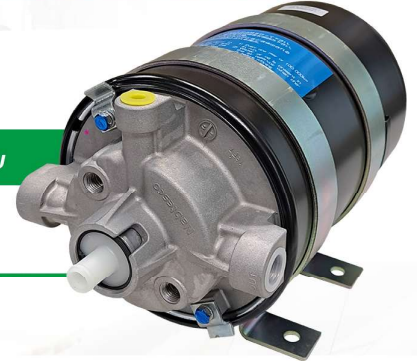

AIR DRYER

กรองดักน้ำ..คุณภาพสูง

DR-5 412-000-32860 ชนิดไม่มีตัวตัดลม

Nissan : CW454

Isuzu : DECA / GXZ / FXZ / FVM / FTR

DU-5 412-000-38710 ชนิดไม่มีตัวตัดลม

Hino : Series 500 / FM1A / FL1A

DU-5 412-000-38720 ชนิดไม่มีตัวตัดลม
(For UD and Fuso)

DU-4 S4430-E0210G ชนิดมีตัวตัดลม

Hino : FC / Isuzu : FRR

DU-3 421-000-48740 ชนิดมีตัวตัดลม

Hino : FM1J / FG8J

Isuzu : Deca 270 / Deca 320

DU-3 412-000-48750 ชนิดมีตัวตัดลม
(For UD and Fuso)

DR-31 412-000-44170 ชนิดไม่มีตัวตัดลม

Hino : สิงห์ไฮเทค / Isuzu : Rocky
รถบรรทุก 6-10 ล้อ สามารถใช้ได้