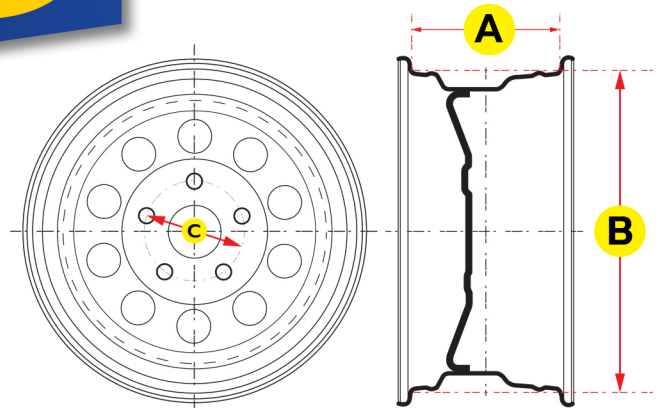

กะทะล้อ

รถกระบะ

- A** ความกว้างของกะทะล้อ/น๊ิว
- B** เส้นผ่าศูนย์กลางกะทะล้อ/น๊ิว
- C** เส้นผ่าศูนย์กลางระยะรูน๊ิวตล้อ (PCD)

TYPE	A ความกว้าง กะทะล้อ	B เส้นผ่าศูนย์กลาง กะทะล้อ	H	C PCD	Reccoment Tire
MITSUBISHI TRITON	6.50" x 14"	14"	5	114.3	205/75 R14
TOYOTA VIGO	6.50" x 14"	14"	5	114.3	205/75 R14
	7.00" x 15"	15"	5	114.3	215/75 R14
ISUZU D-MAX	6.50" x 14"	14"	6	139.7	205/75 R14
	7.00" x 15"	15"	6	139.7	215/75 R14
ISUZU ELF	6.50" x 14"	14"	6	170.0	205/75 R14
	7.00" x 15"	15"	6	170.0	215/75 R14
NISSAN NAVARA	7.00" x 15"	15"	6	114.3	215/75 R14